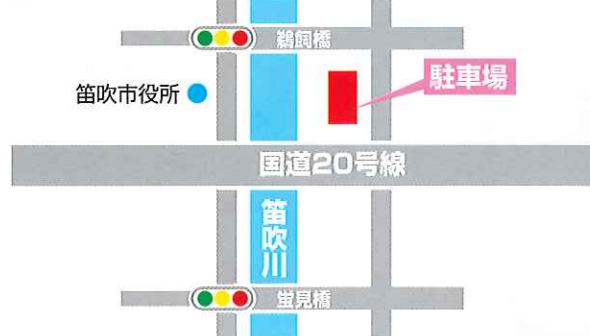

市民活動・ボランティアセンターだより

センター運営委員会広報部会

笛吹市民まつりへのアクセス

10月14日(日)午前10時～午後4時
【会場】スコレーセンター・スコレーパリオ駐車場
【駐車場】鵜飼橋左岸側河川敷駐車場

PRポスター表彰式を行います!

6月～7月にかけて募集したところ166点の応募があった当センターをPRするポスターの表彰式を行います。入賞者には賞品(市内障がい者支援施設で作られた授産品)を贈呈します。採用作品は笛吹市民まつりの当センターの出展ブースに掲示するとともに、アピタ石和店や市内公共機関に掲示します。どんな作品が選ばれたのか、ぜひ見に来てください!

◆日時:10月14日(日)午前10時10分頃 ◆場所:スコレーセンター入口(雨天時は集会室)

バルーンアート教室、押し花はがき作りまたは折り紙教室

当センターの個人登録者によるバルーンアート教室と押し花はがき作り等を行います。

◆日時:10月14日(日)午前10時～午後4時
◆場所:スコレーセンター北側駐車場

バルーンアート教室

本業のかたわら市内で「笛吹ジュニアリーダー」を立ち上げ、子供達に“通称:おっちゃん”と呼ばれながら、パワー全開で活躍中!
当日は、長いバルーンを自由自在に操りながら、見事な手さばきで…。何が出来るかは、会場に来てからの楽しみ!!