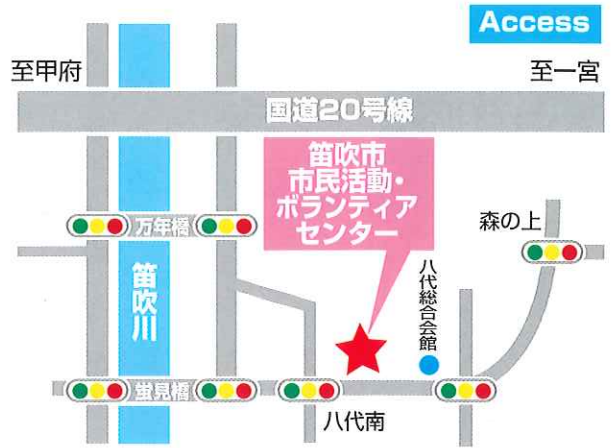

## 研修会開催 むすぶ手・つなぐ手 ～あなたは、どんな地域(まち)に くらしたいですか?～

12月2日、いちのみや桃の里ふれあい文化館において、笛吹市市民活動・ボランティアセンターと笛吹市ボランティア連絡会の合同研修会を行いました。

講師に酒井 保先生をお招きして「ご近所の支え合い」について講演していただきました。200人近い参加者が集まり、大変好評でした。研修後、参加者からは「まずは笑顔であいさつから始めようと思った」、「ご近所のおばあちゃんのお買い物の付き添いボランティアをしようと思う」など、自分自身の具体的な取組についての意見が多くあり、参加者が「自分ごと」として受けとめたことが感じられました。