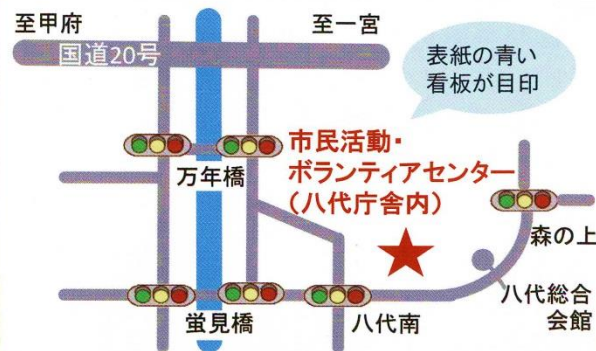

市長あいさつ

笛吹市では、「市民、地域、行政のパートナーシップによる協働のまちづくり」を実現するための施策として、平成28年1月に「笛吹市市民活動・ボランティアセンター」を開設しました。

本センターは市と社会福祉協議会、市民活動団体が運営しています。市民団体が集いそれぞれの立場での意見交換や団体間連携による協働事業の運営、研修やワークショップを通じての活動支援等を行っています。これからも、「つなげて広げる協働の輪」を合言葉に、市民活動・ボランティアセンターを核とした市民活動団体の育成と連携に取り組み、協働によるまちづくりを目指していきます。

平成29年3月 笛吹市長 山下 政樹

会長あいさつ

平成28年1月、待望の市民活動・ボランティアセンターが開所されました。

本センターは市民の皆様が活動できる市民活動やボランティア活動について情報を集め、活動内容を共有・発信し、手伝ってほしい人と手伝いができる人をつなぐ拠点になる所です。少子高齢化が急速に進み、ニーズが多様化してきている社会にあって、行政と協働して地域住民が助け合う地域づくりが求められています。そのためにも、市民活動やボランティア活動の輪を広げ、多くの仲間を増やしていきたいと思ひます。皆様このセンターをたくさん利用してください。輪を広げてまいりましょう。

平成29年3月 センター運営委員会会長 雨宮美枝子

市民活動・ボランティア情報を発信しています！

月1回市民活動・ボランティア情報を発信しています。どなたでも受け取れます。FAXはセンターまでお申込ください。メールマガジンはこちら→

笛吹市 市民活動・ボランティアセンター

住所：笛吹市八代町南 917 八代庁舎内
TEL：055-234-5100
FAX：055-234-5130
開所日時：月から金曜日
8時30分から17時15分まで
休館日：土・日曜日、祝日、年末年始
ホームページ：
<https://opencity.jp/fuefuki/pages/gp/shimi_n_vol_center/>