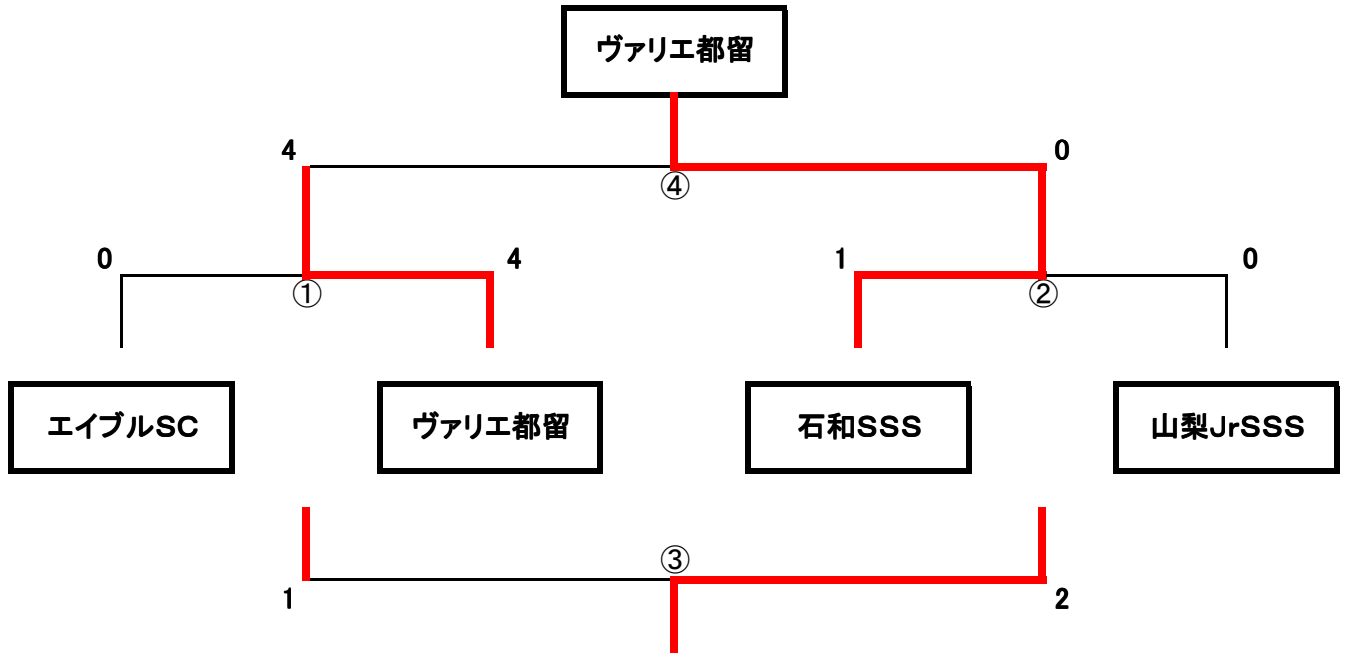

第35回 全日本少年サッカー大会 峡東郡内地区予選 1位トーナメント対戦表

期日:平成23年5月22日(日)

会場:都留 やまびこ競技場 会場

						主審・4審	副審
①	9:30	エイブルSC	0	( $\begin{matrix} 0-3 \\ 0-1 \end{matrix}$ )	4	ヴァリエ都留	石和 山梨Jr
②	10:25	石和SSS	1	( $\begin{matrix} 0-0 \\ 1-0 \end{matrix}$ )	0	山梨JrSSS	ヴァリエ都留 エイブルSC
③	11:40	エイブルSC	1	( $\begin{matrix} 1-1 \\ 0-1 \end{matrix}$ )	2	山梨JrSSS	石和 ヴァリエ都留
④	12:35	ヴァリエ都留	4	( $\begin{matrix} 1-0 \\ 3-0 \end{matrix}$ )	0	石和SSS	山梨Jr エイブルSC

峡東郡内順位

1位	ヴァリエ都留	県中央大会進出
2位	石和SSS	県中央大会進出
3位	山梨JrSSS	県中央大会進出
4位	エイブルSC	県中央大会進出