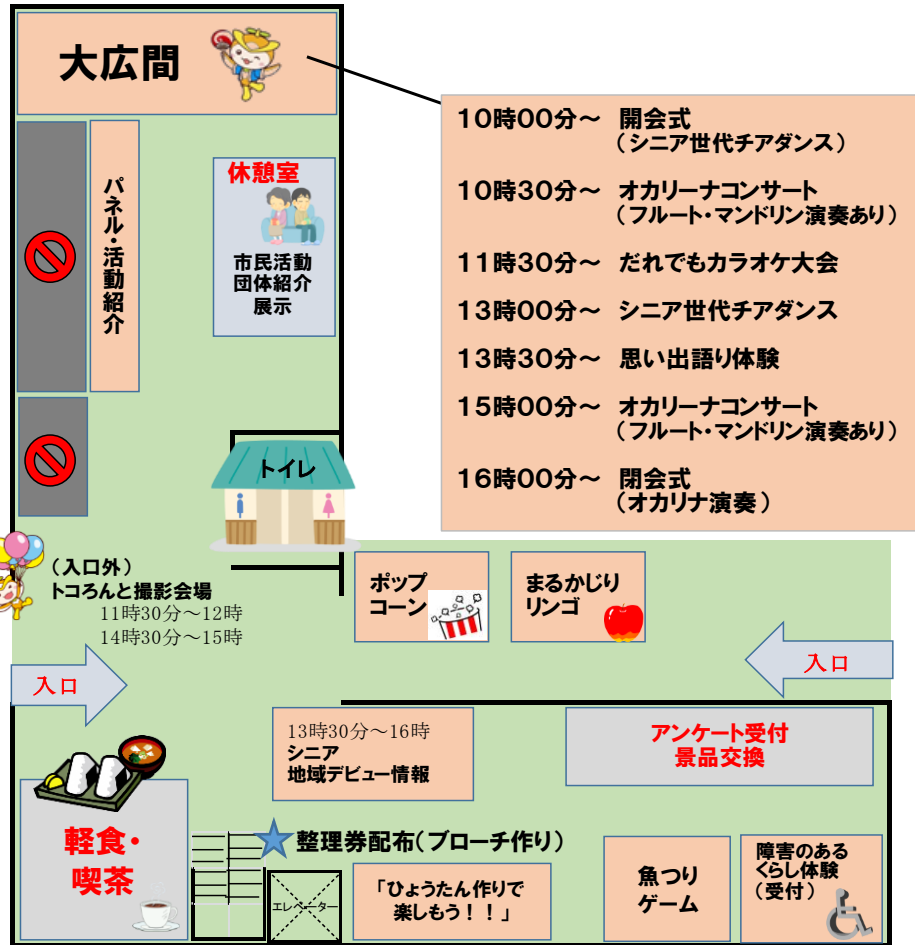

会場マップ

1階

2階

※会場及びスケジュールは変更となる可能性があります。

※「簡単ブローチ作り」入場には整理券が必要です。
当日、1階エレベーター前 ★マークの場所で整理券を配布します。
(先着20名)