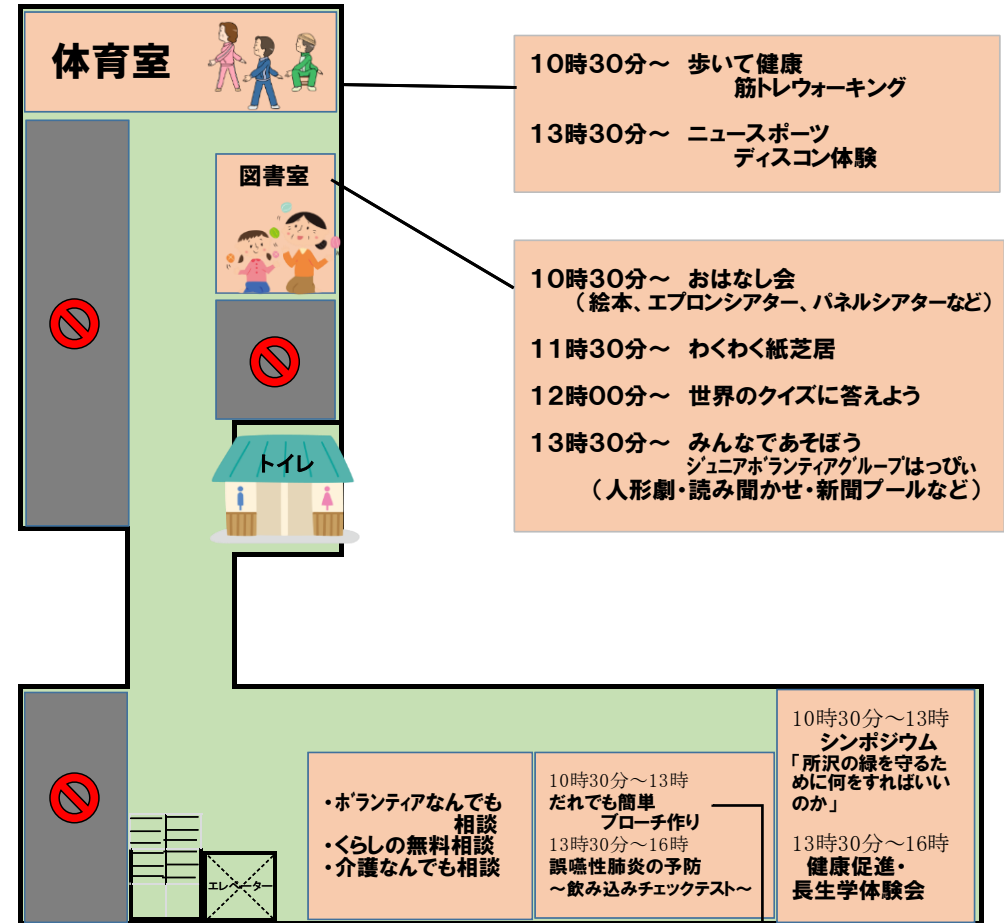

会場マップ

1階

2階

※会場及びスケジュールは変更となる可能性があります。

※「簡単ブローチ作り」入場には整理券が必要です。
当日、1階エレベーター前 ★マークの場所で整理券を配布します。
(先着20名)