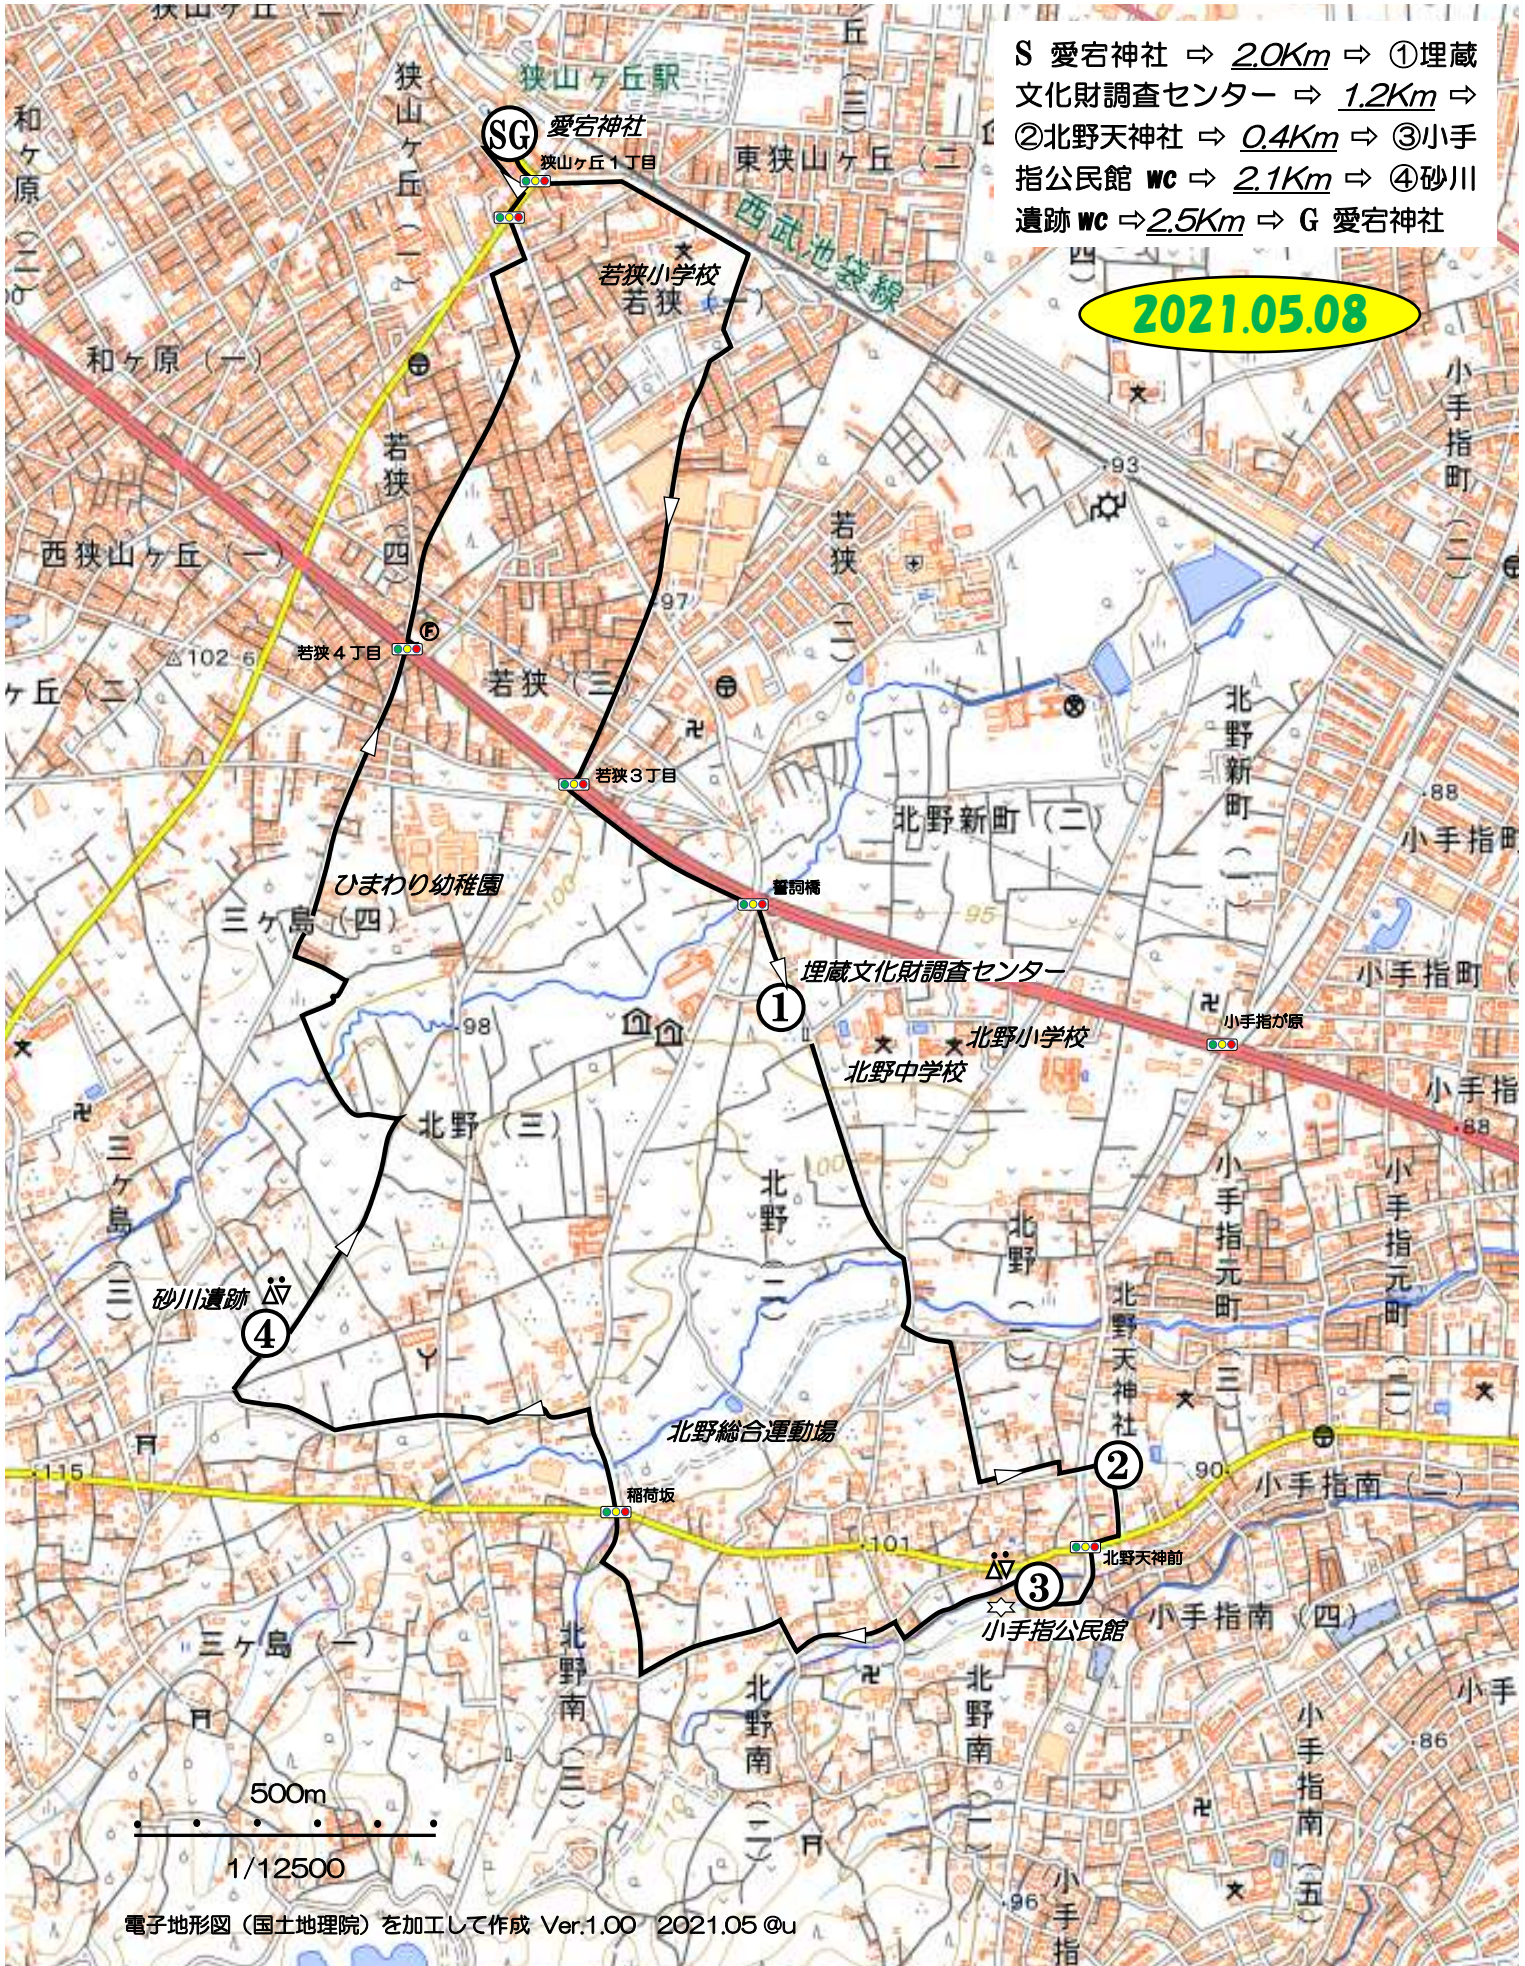

Tokorozawa Walking Network

Ls 11 埋蔵文化財調査センター・小手指公民館・砂川遺跡

8.2Km

1/12500

S 愛宕神社 ⇒ 2.0Km ⇒ ①埋蔵文化財調査センター ⇒ 1.2Km ⇒ ②北野天神社 ⇒ 0.4Km ⇒ ③小手指公民館 wc ⇒ 2.1Km ⇒ ④砂川遺跡 wc ⇒ 2.5Km ⇒ G 愛宕神社

2021.05.08