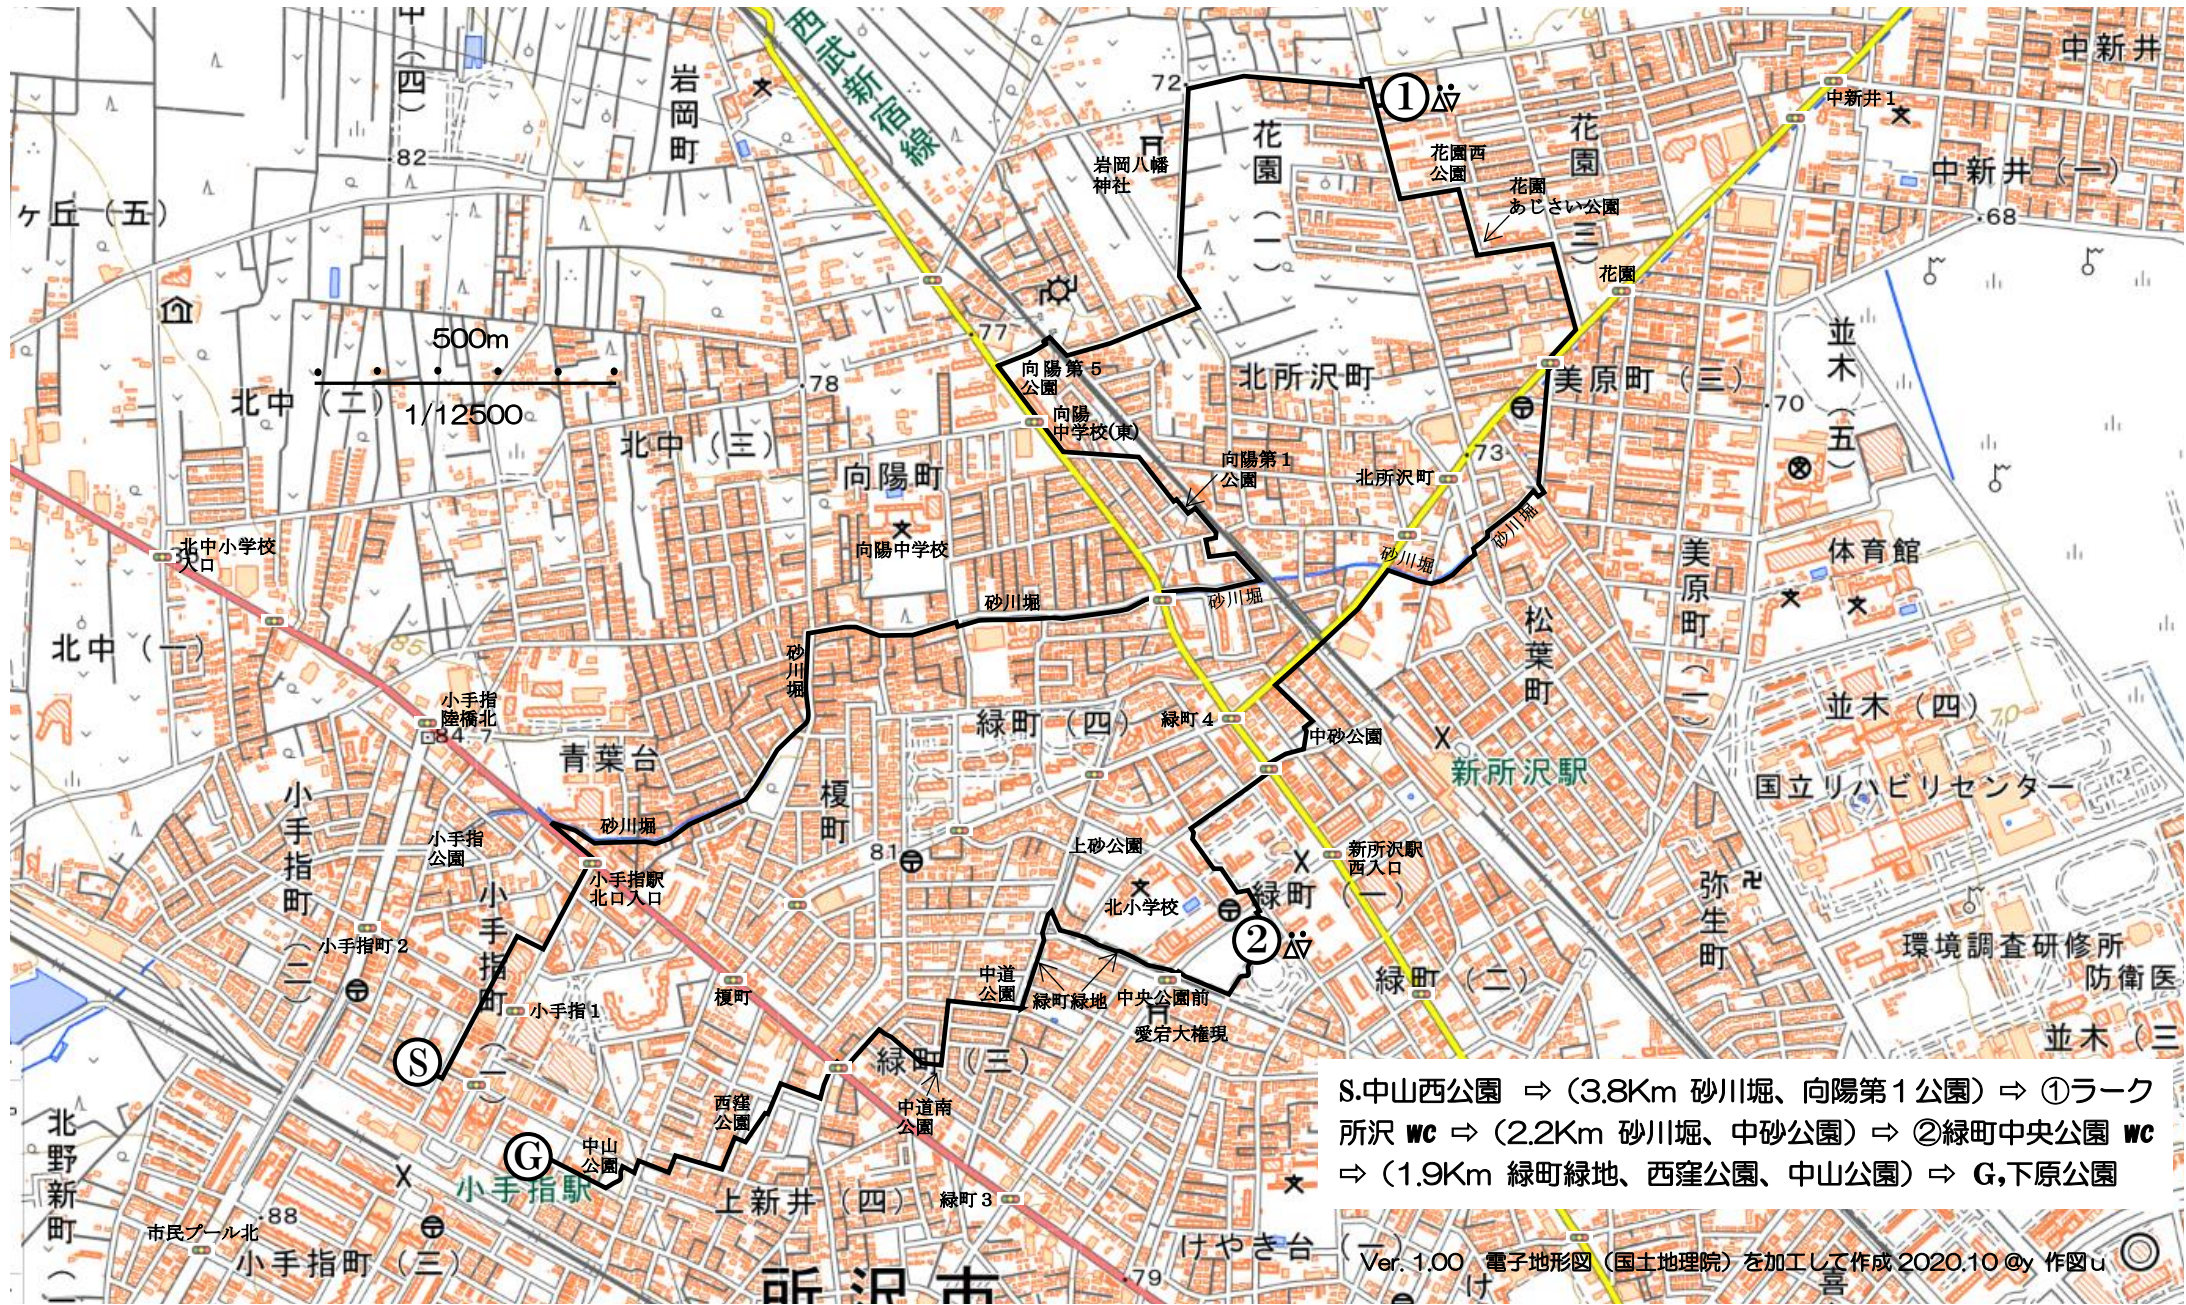

## Lk01 砂川堀・ラク所沢・緑町中央公園

7.9Km

1/12500

S.中山西公園 ⇒ (3.8Km 砂川堀、向陽第1公園) ⇒ ①ラク所沢 WC ⇒ (2.2Km 砂川堀、中砂公園) ⇒ ②緑町中央公園 WC ⇒ (1.9Km 緑町緑地、西窪公園、中山公園) ⇒ G,下原公園