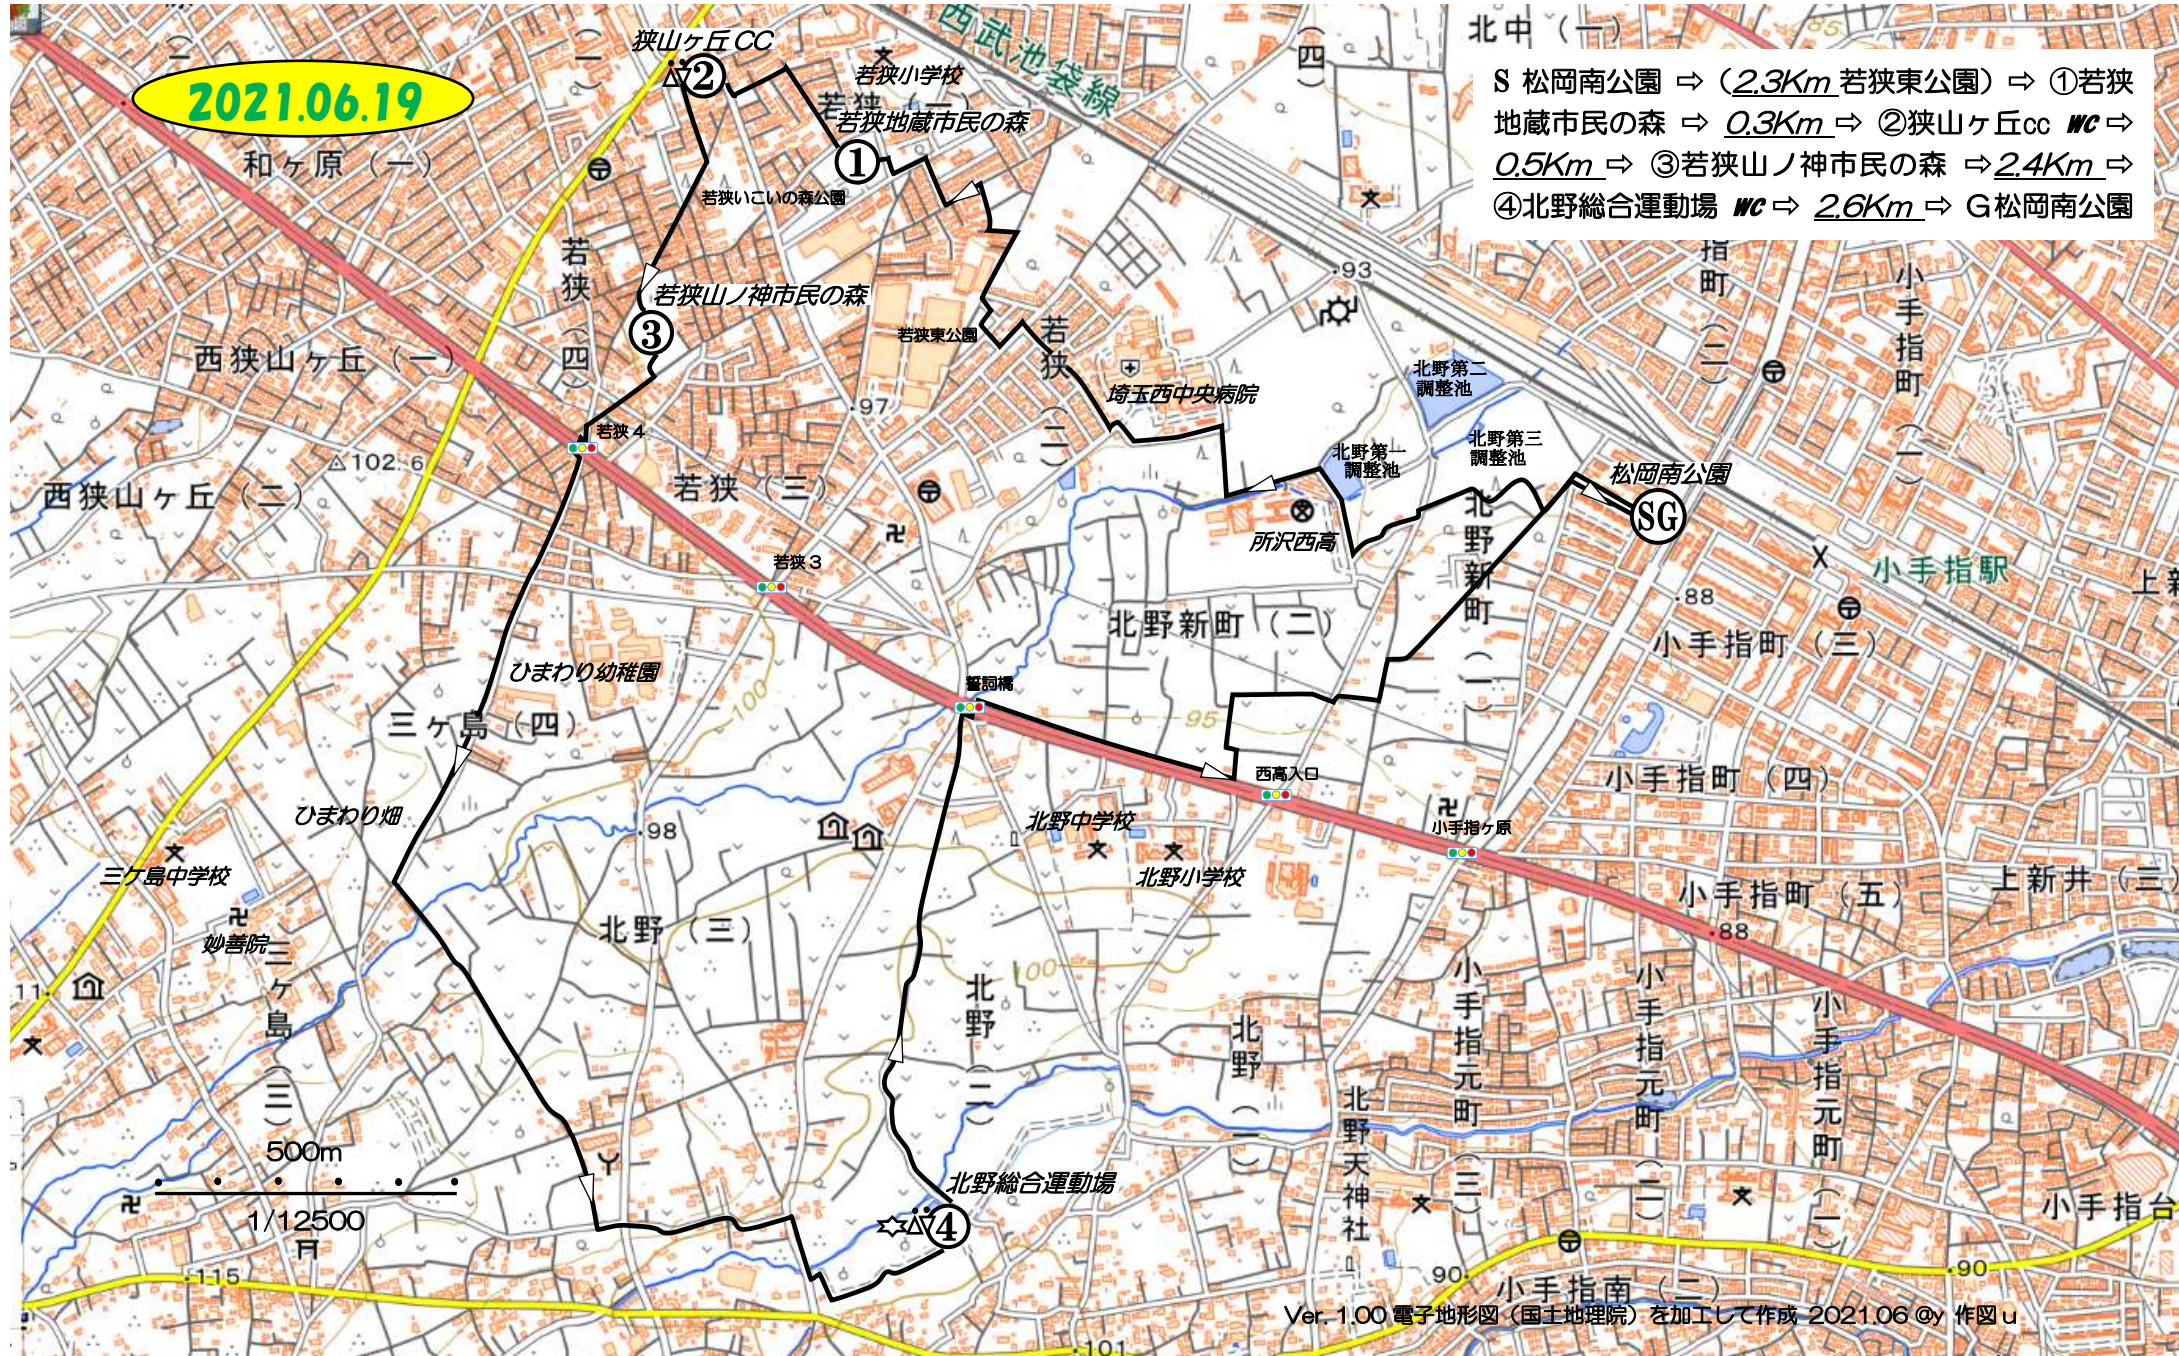

Tokorozawa Walking Network

Lk09 (西埼玉中央病院 経由) 狭山ヶ丘cc・北野総合運動場

8.1Km 1/12500

2021.06.19

北中 (一)
S 松岡南公園 ⇒ (2.3Km 若狭東公園) ⇒ ①若狭地蔵市民の森 ⇒ 0.3Km ⇒ ②狭山ヶ丘cc WC ⇒ 0.5Km ⇒ ③若狭山ノ神市民の森 ⇒ 2.4Km ⇒ ④北野総合運動場 WC ⇒ 2.6Km ⇒ G松岡南公園