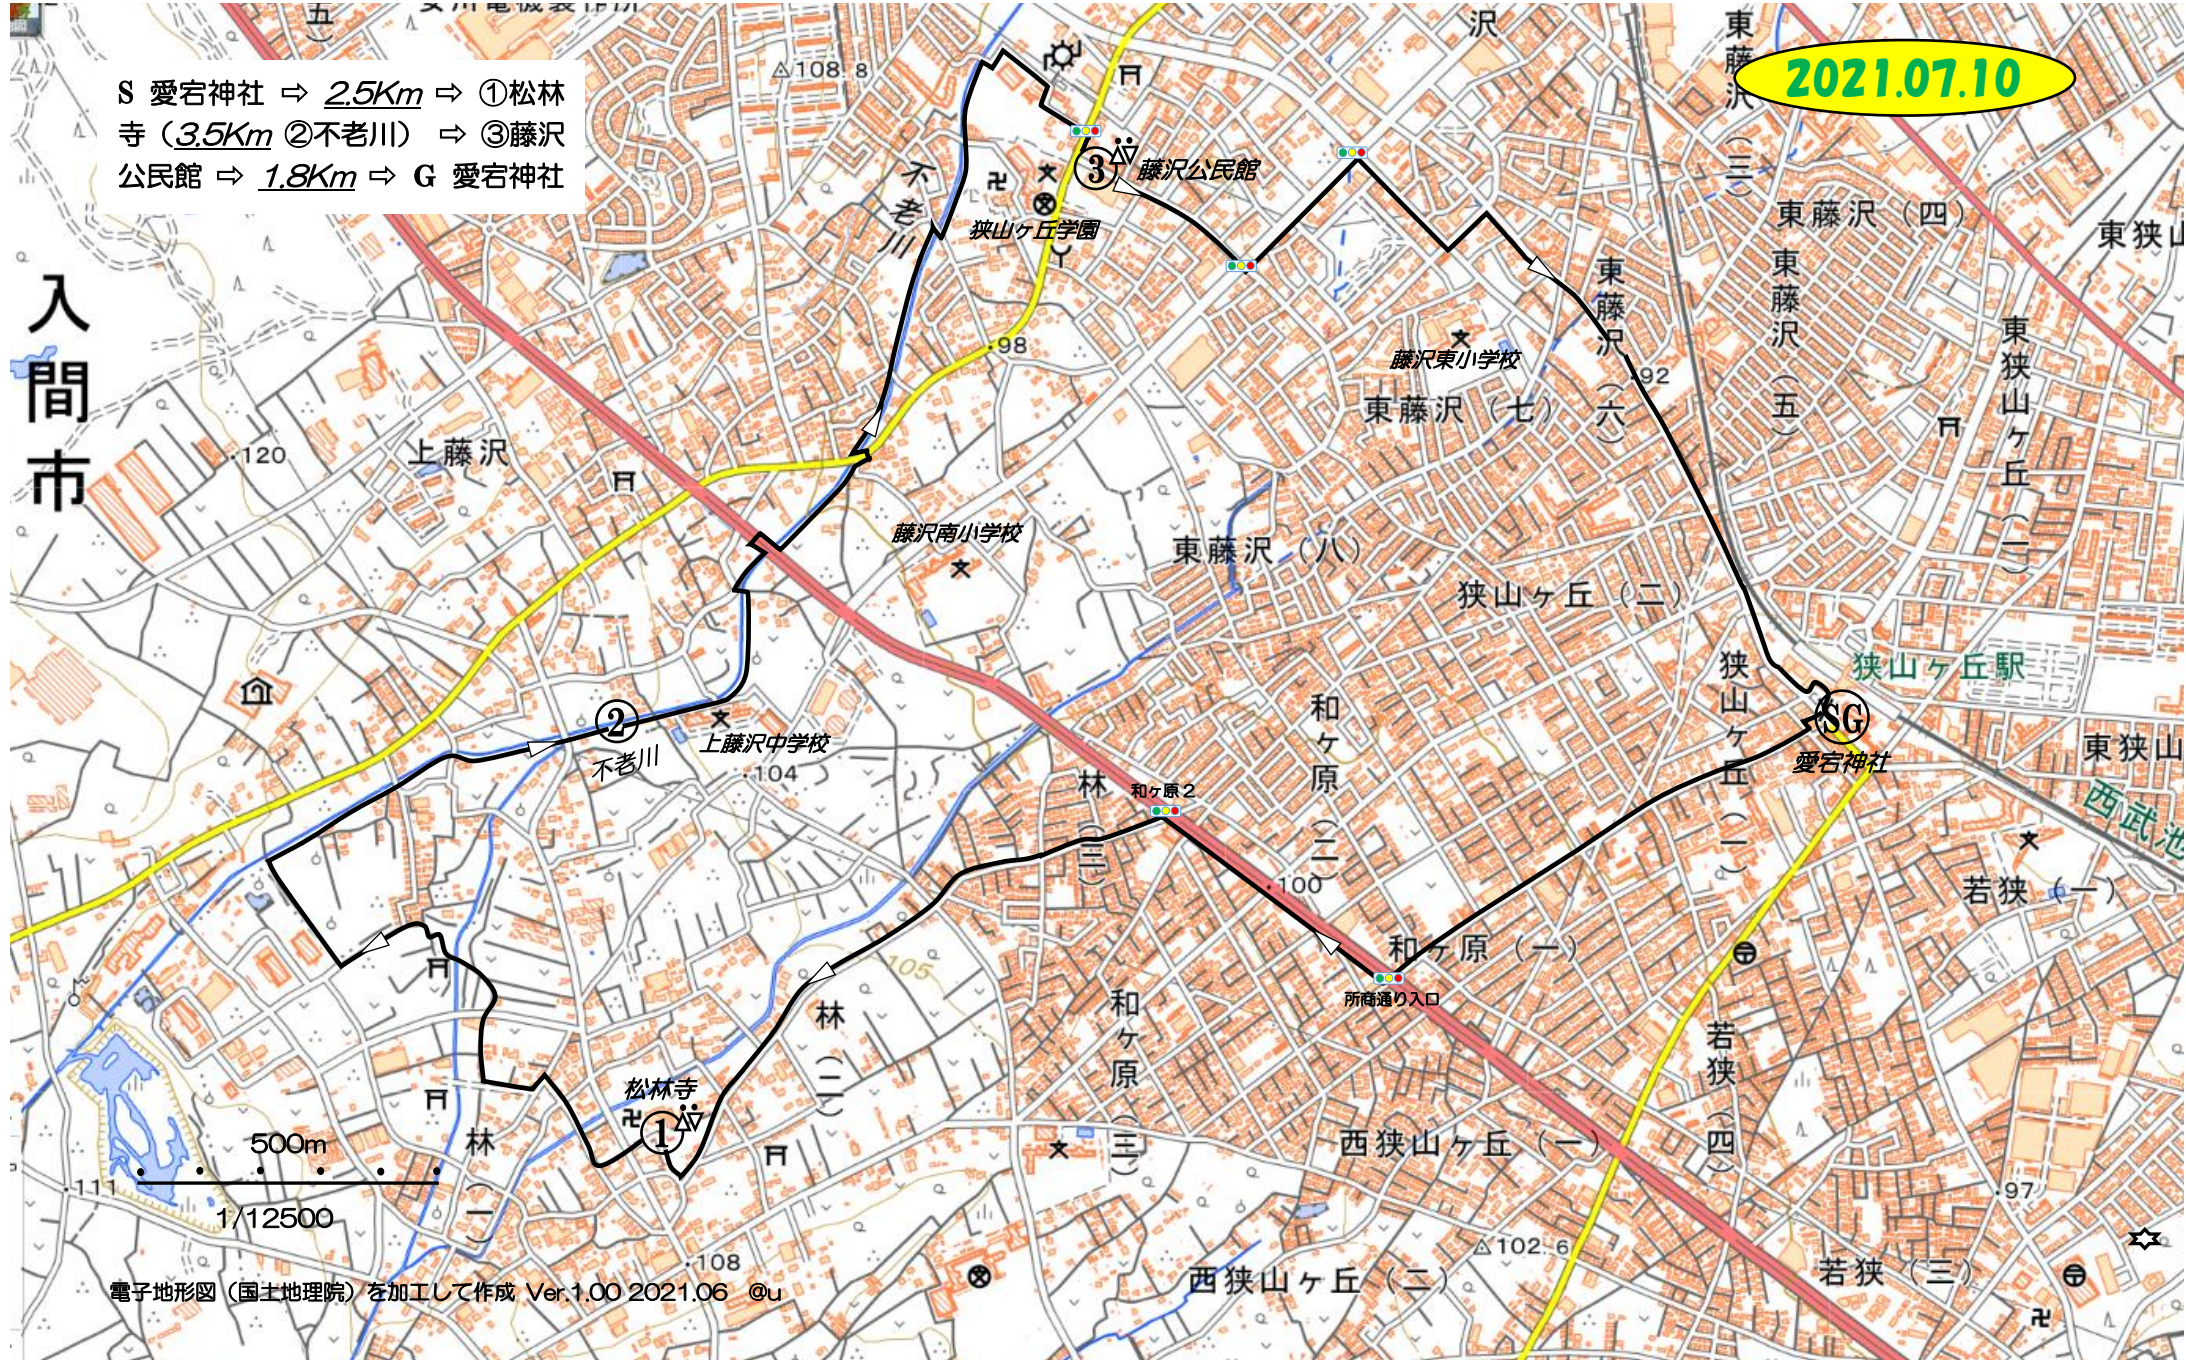

Tokorozawa Walking Network

Ls03 松林寺・不老川・藤沢公民館

7.8Km

1/12500

入間市

2021.07.10