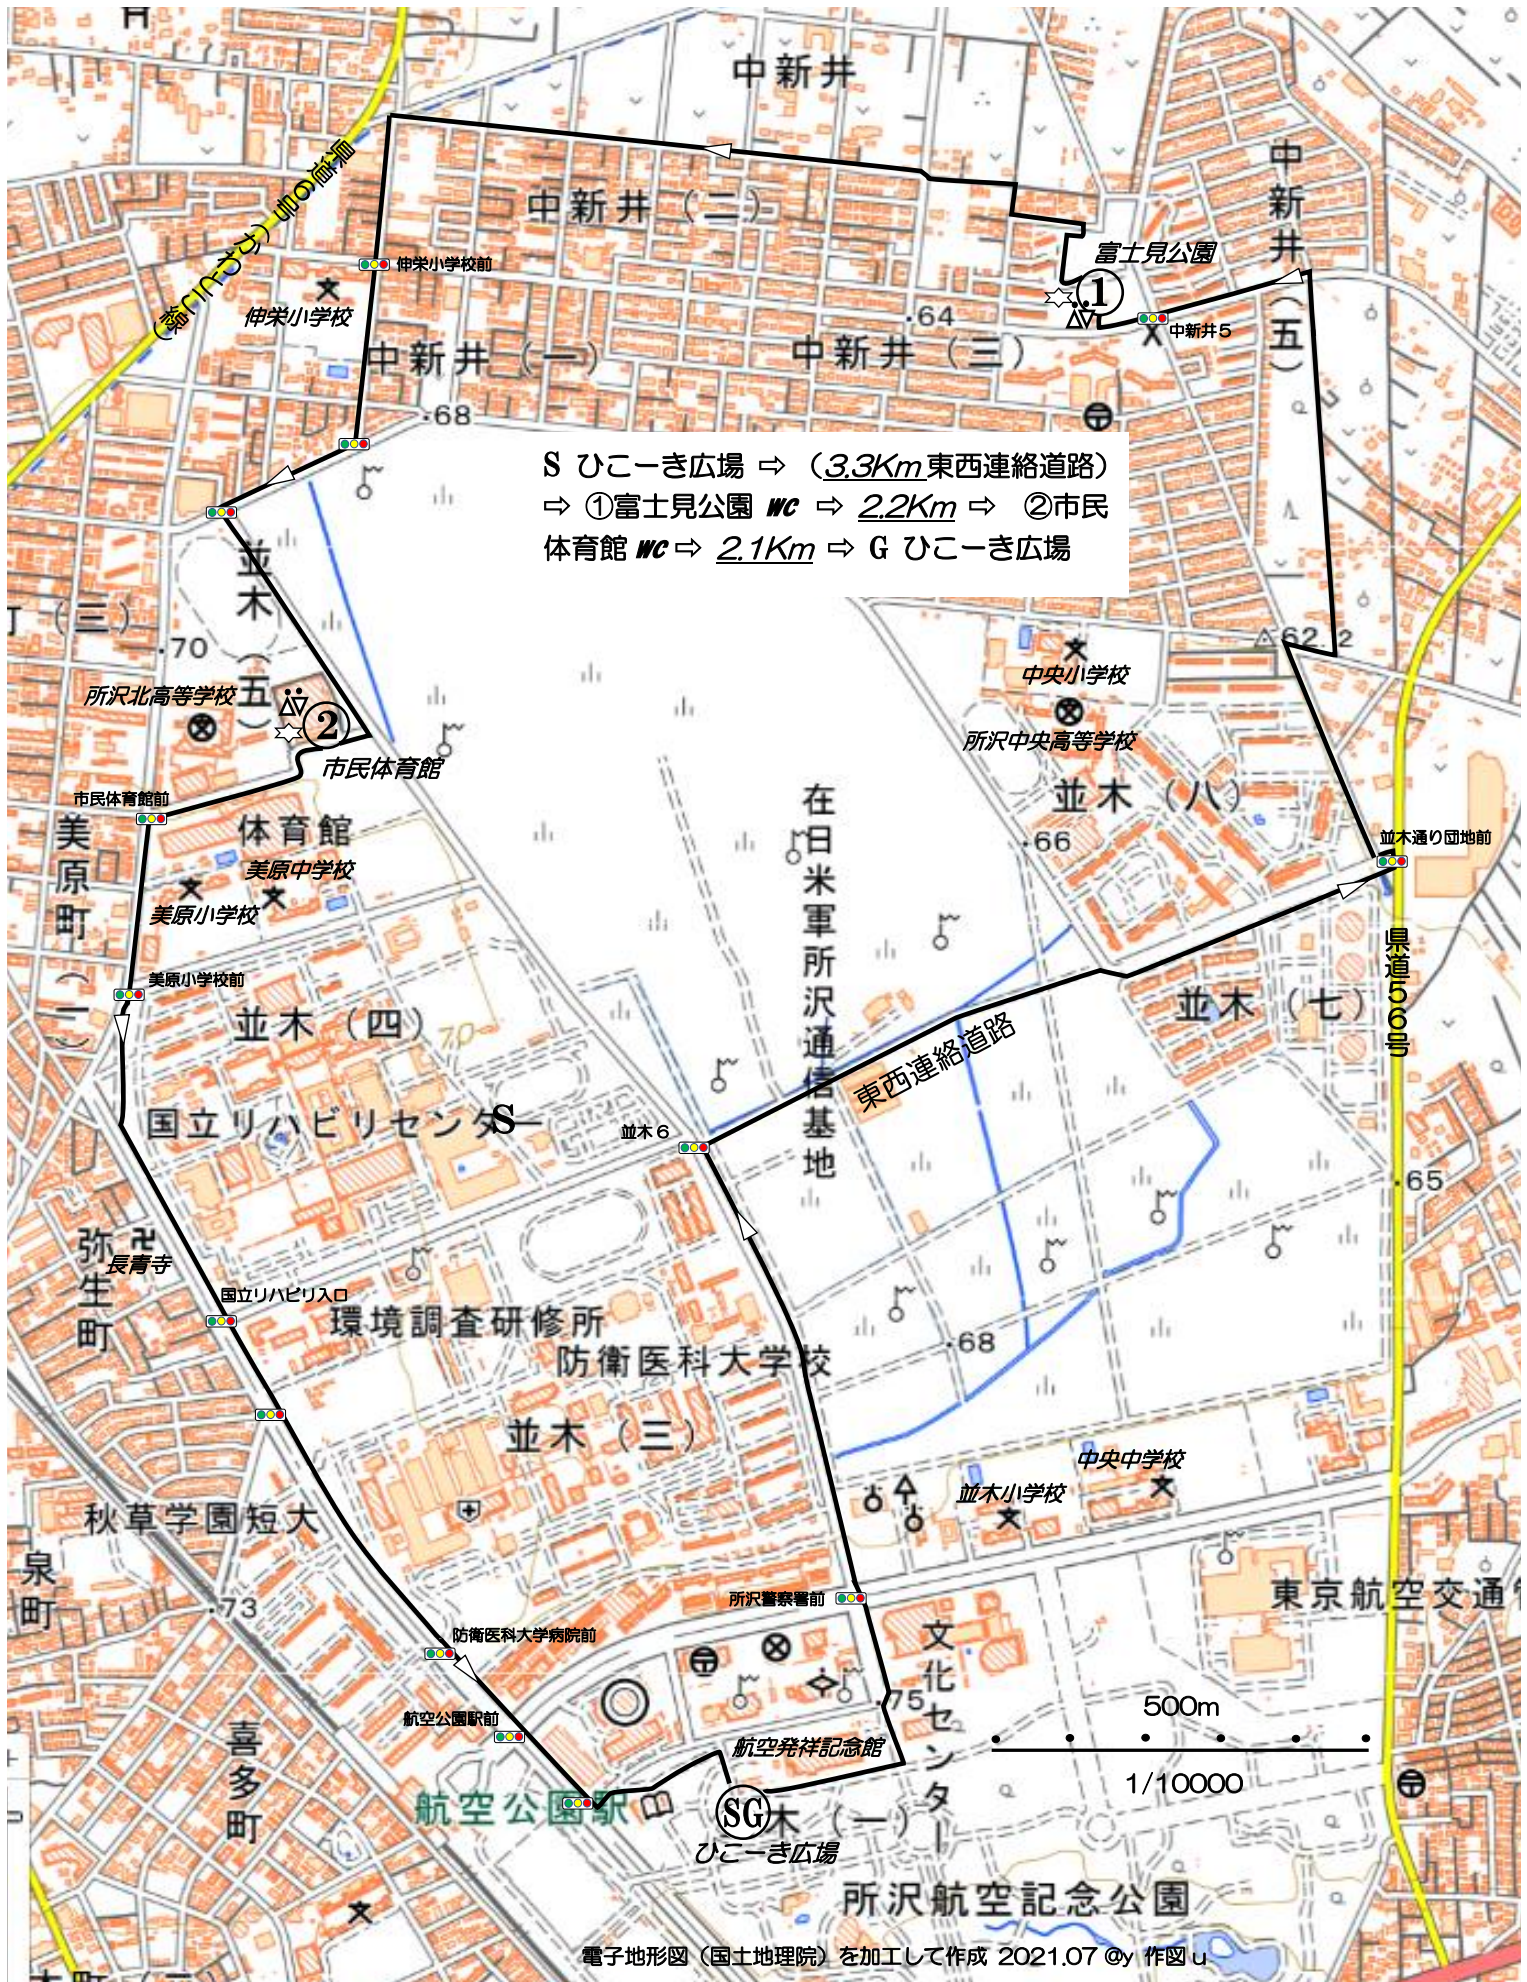

# Tokorozawa Walking Network

## P21 東西連絡道路・富士見公園・市民体育館

7.6Km 1/10000

S ひこーき広場 ⇒ (3.3Km東西連絡道路)  
⇒ ①富士見公園 WC ⇒ 2.2Km ⇒ ②市民  
体育館 WC ⇒ 2.1Km ⇒ G ひこーき広場