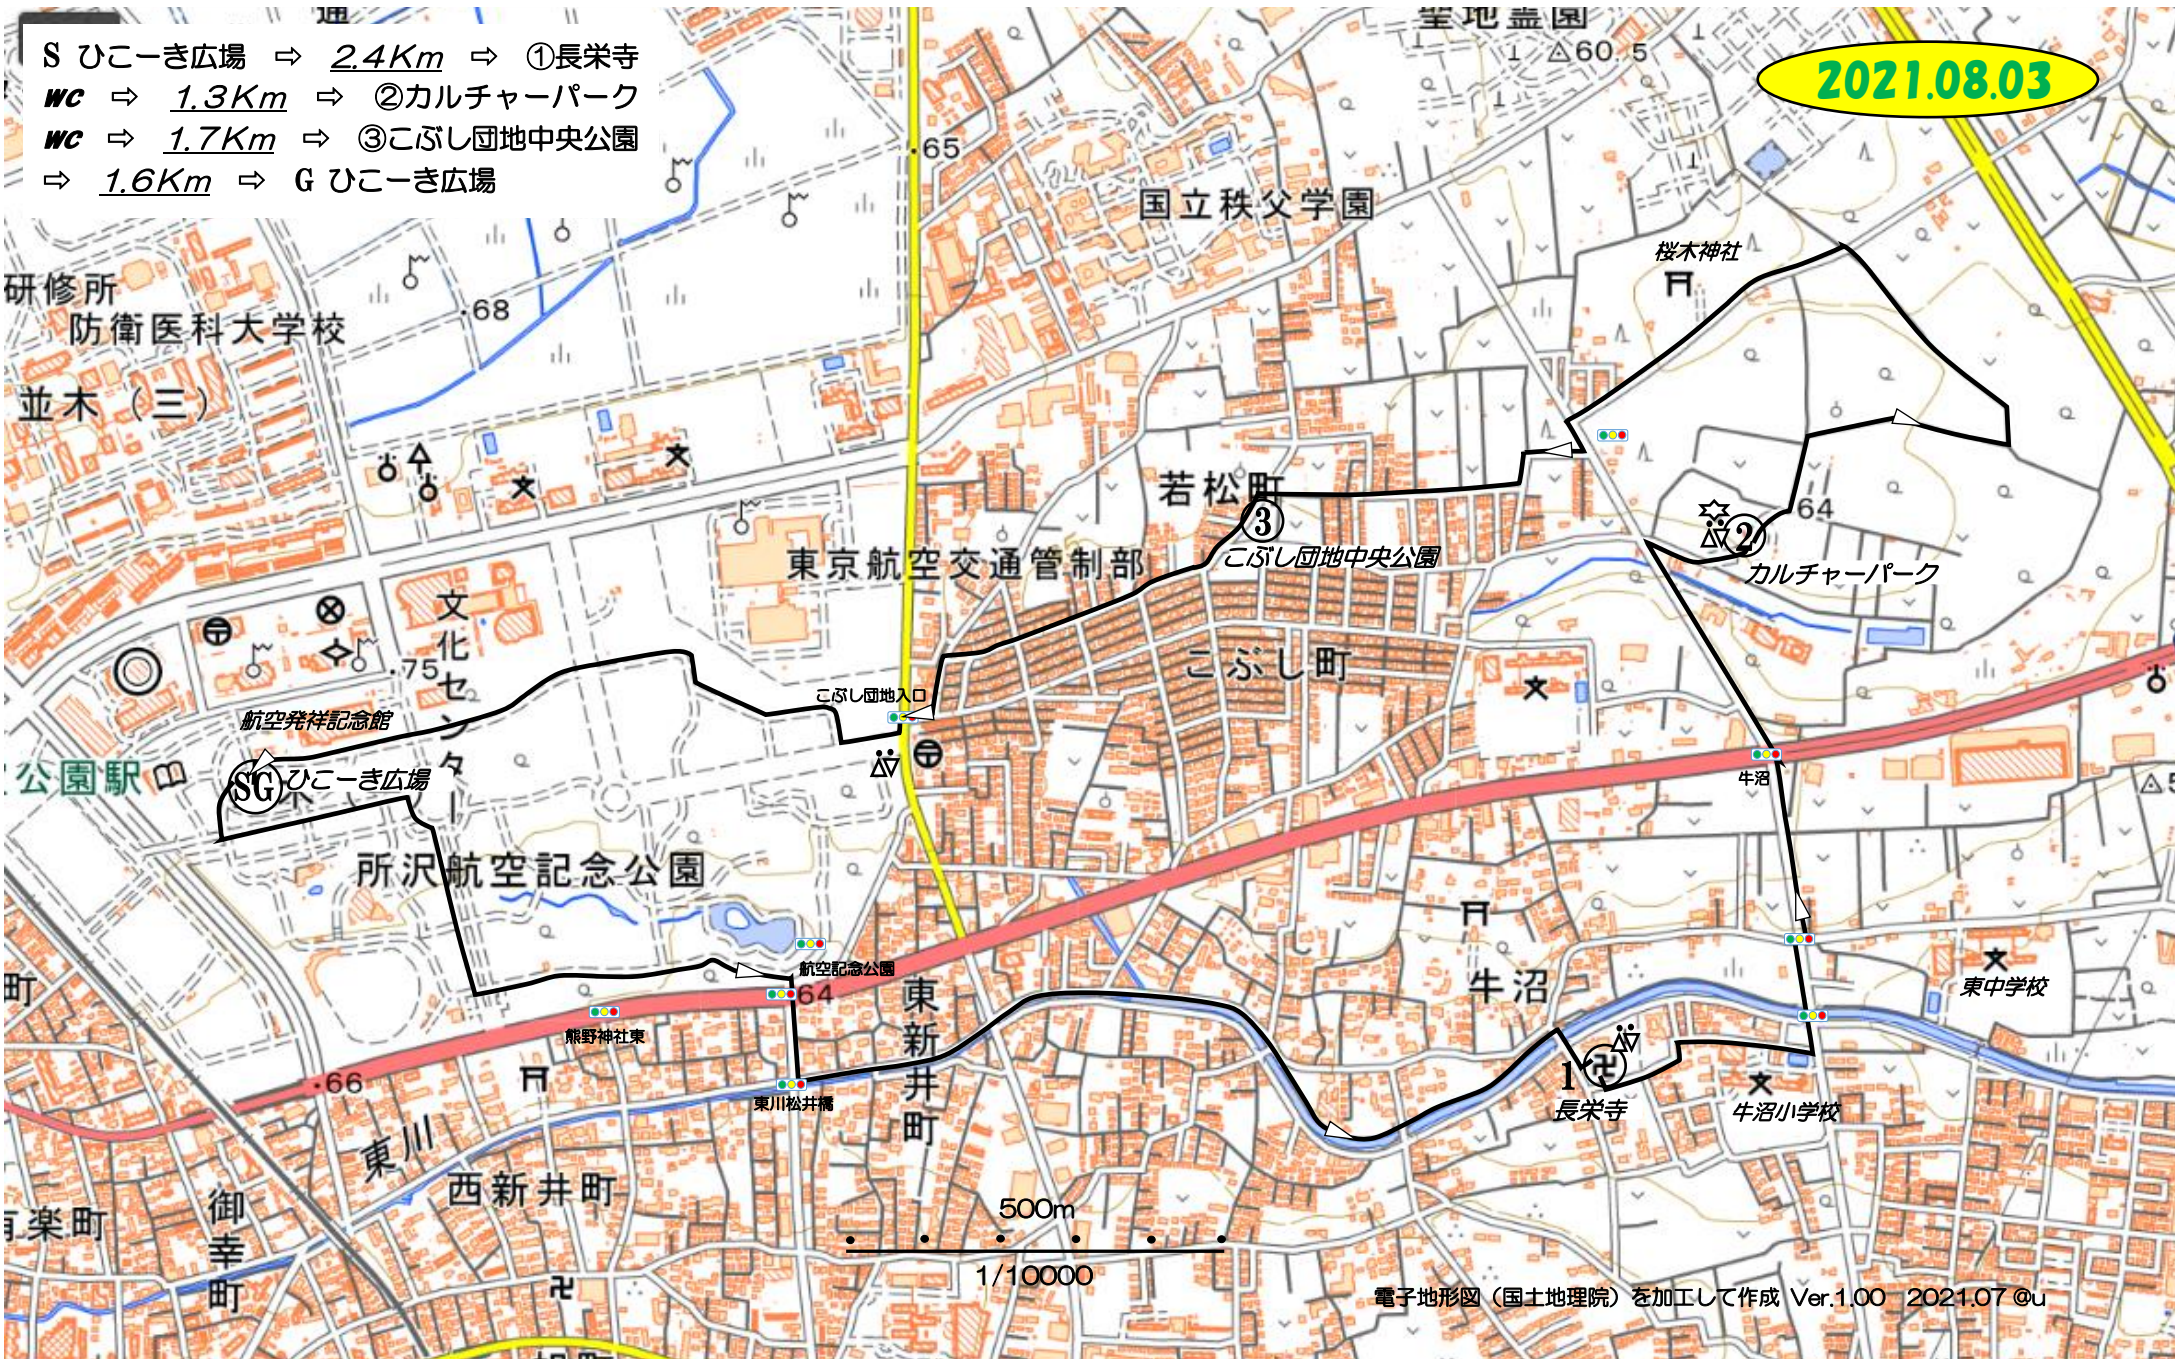

Tokorozawa Walking Network

P05 長栄寺・カルチャーパーク・こぶし団地中央公園

7.0Km

1/10000

2021.08.03

S ひこーき広場 ⇒ 2.4Km ⇒ ①長栄寺
WC ⇒ 1.3Km ⇒ ②カルチャーパーク
WC ⇒ 1.7Km ⇒ ③こぶし団地中央公園
⇒ 1.6Km ⇒ G ひこーき広場