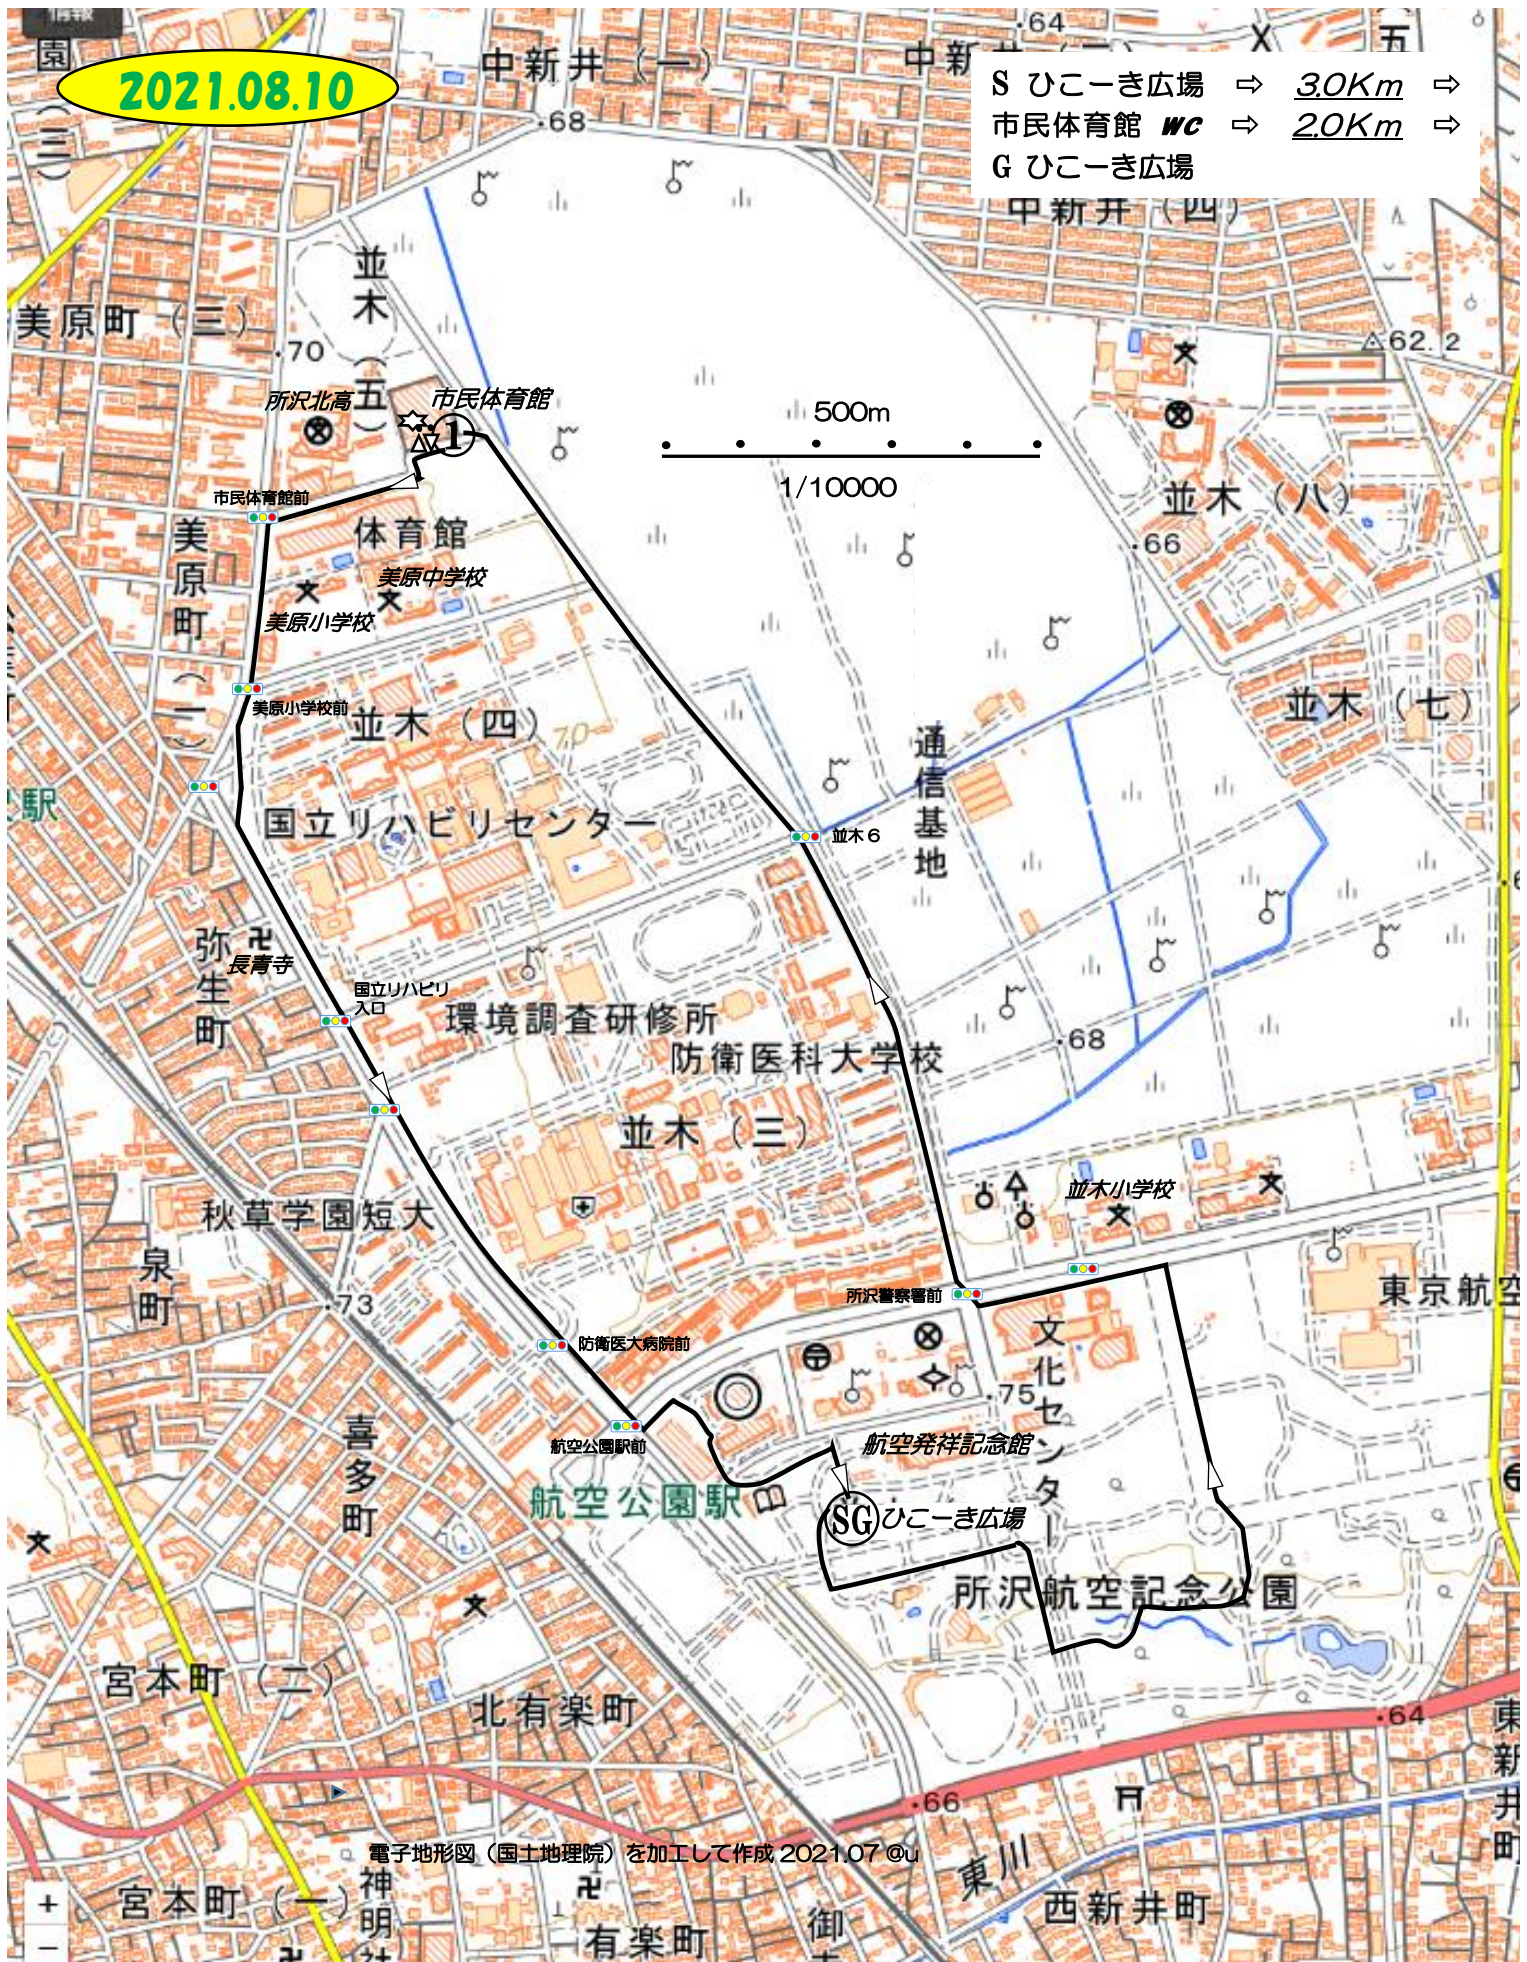

# Tokorozawa Walking Network

PO7 はばたき通り・市民体育館・航空公園通り

5.0Km 1/10000

2021.08.10

- S ひこーき広場 ⇒ 3.0Km ⇒
- 市民体育館 WC ⇒ 2.0Km ⇒
- G ひこーき広場

電子地形図(国土地理院)を加工して作成 2021.07 ©u