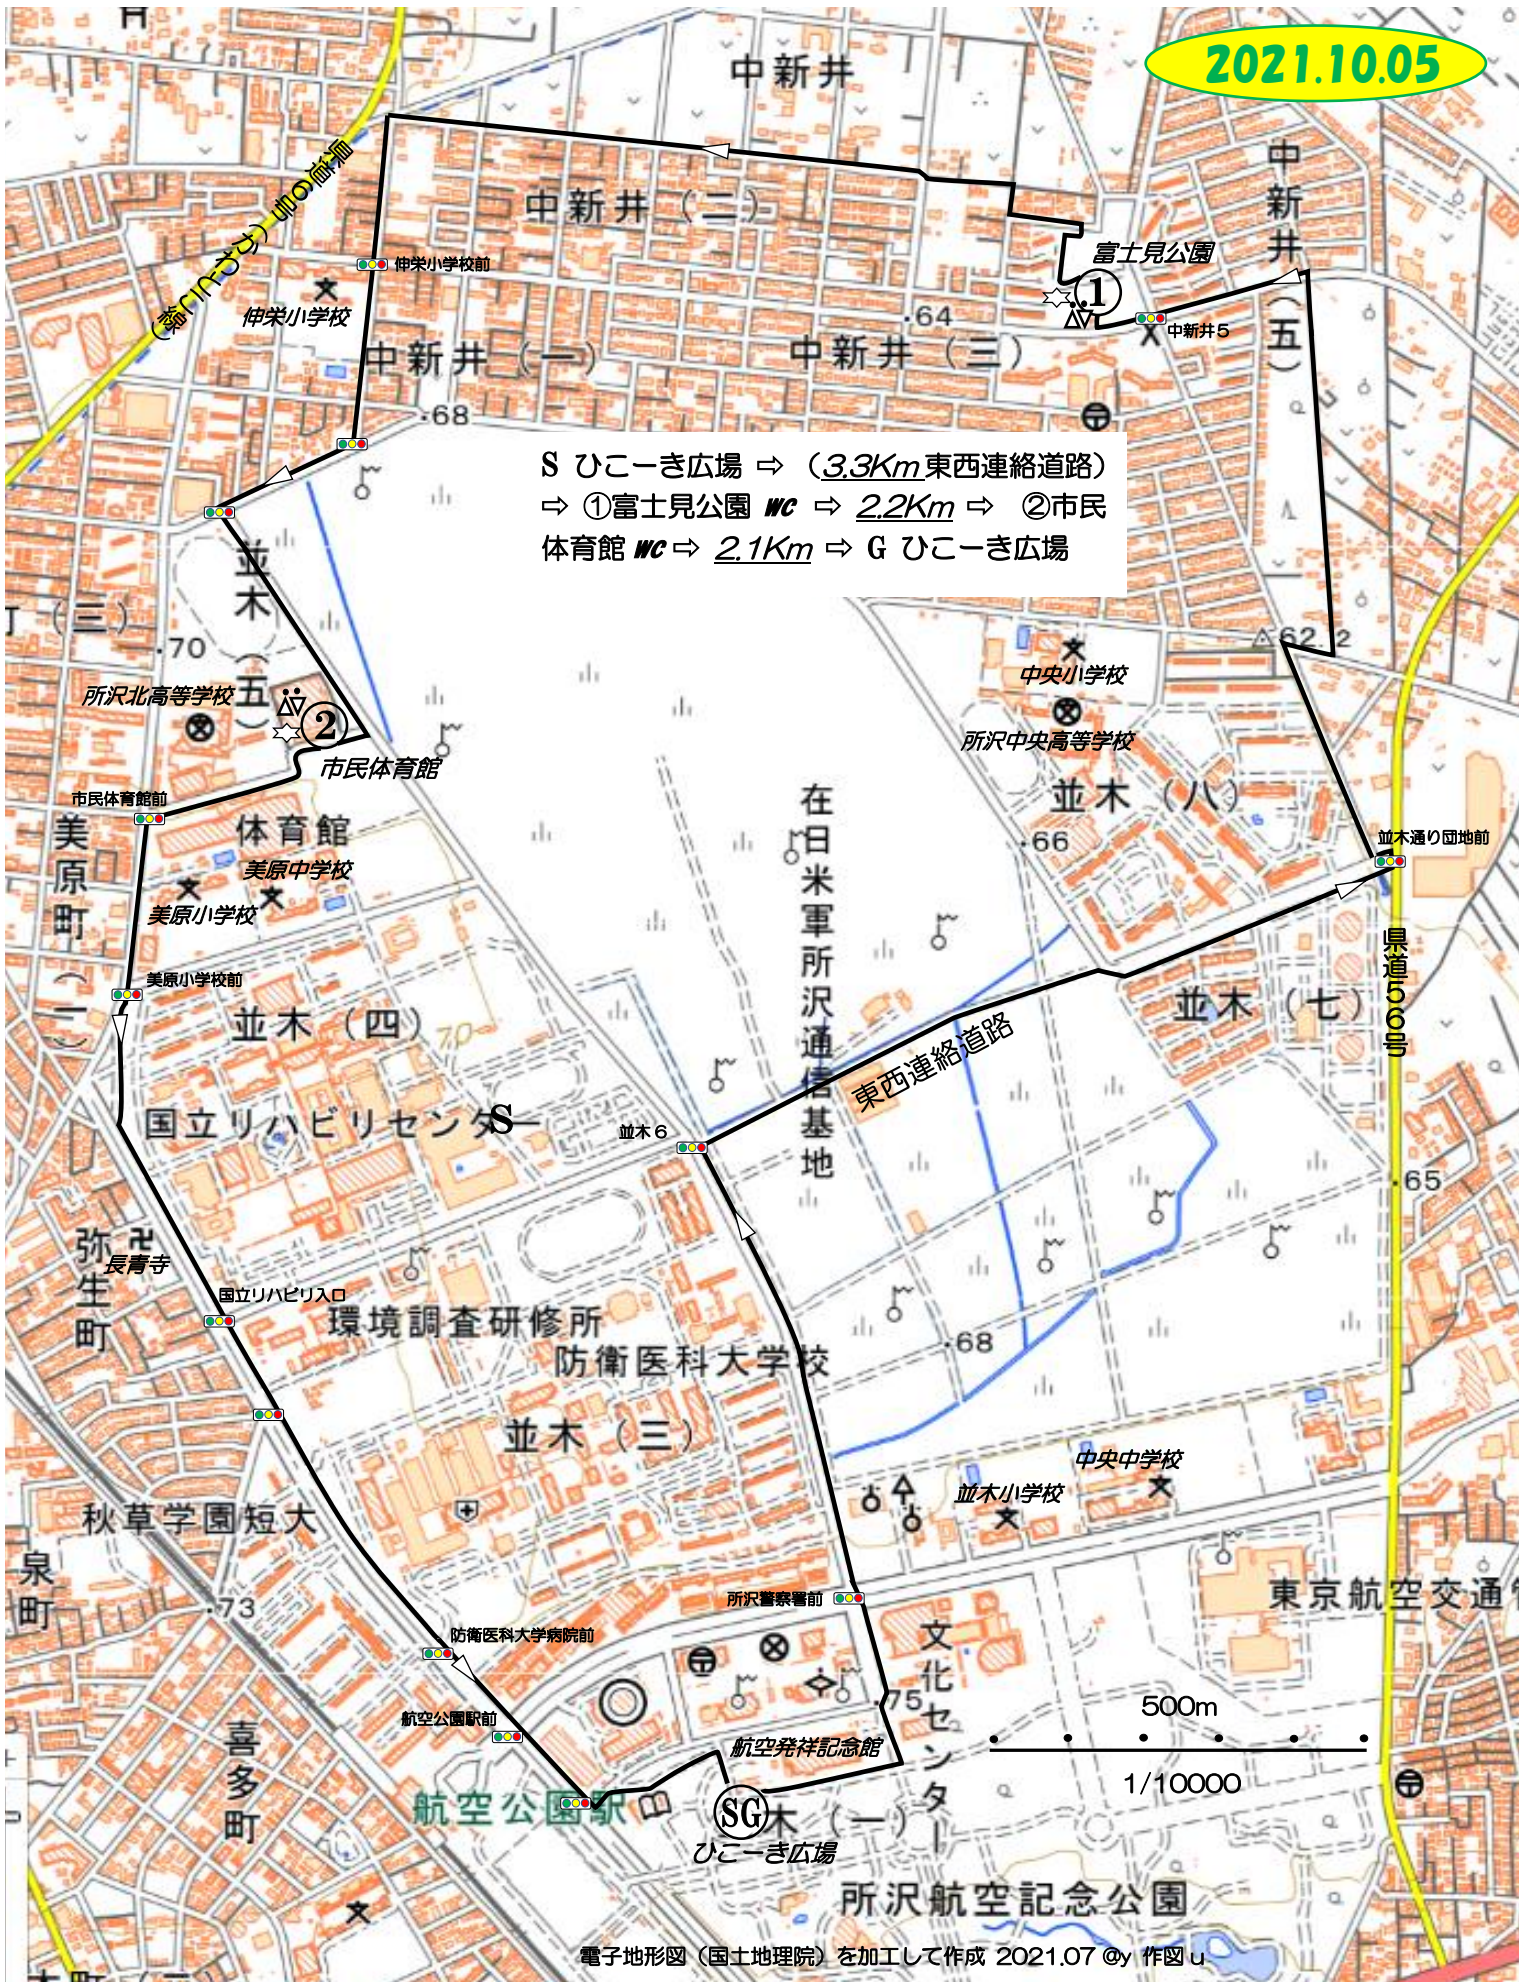

Tokorozawa Walking Network

P21 東西連絡道路・富士見公園・市民体育館

7.6Km 1/10000

2021.10.05

S ひこーき広場 => (3.3Km 東西連絡道路)
=> ①富士見公園 WC => 2.2Km => ②市民体育館 WC => 2.1Km => G ひこーき広場