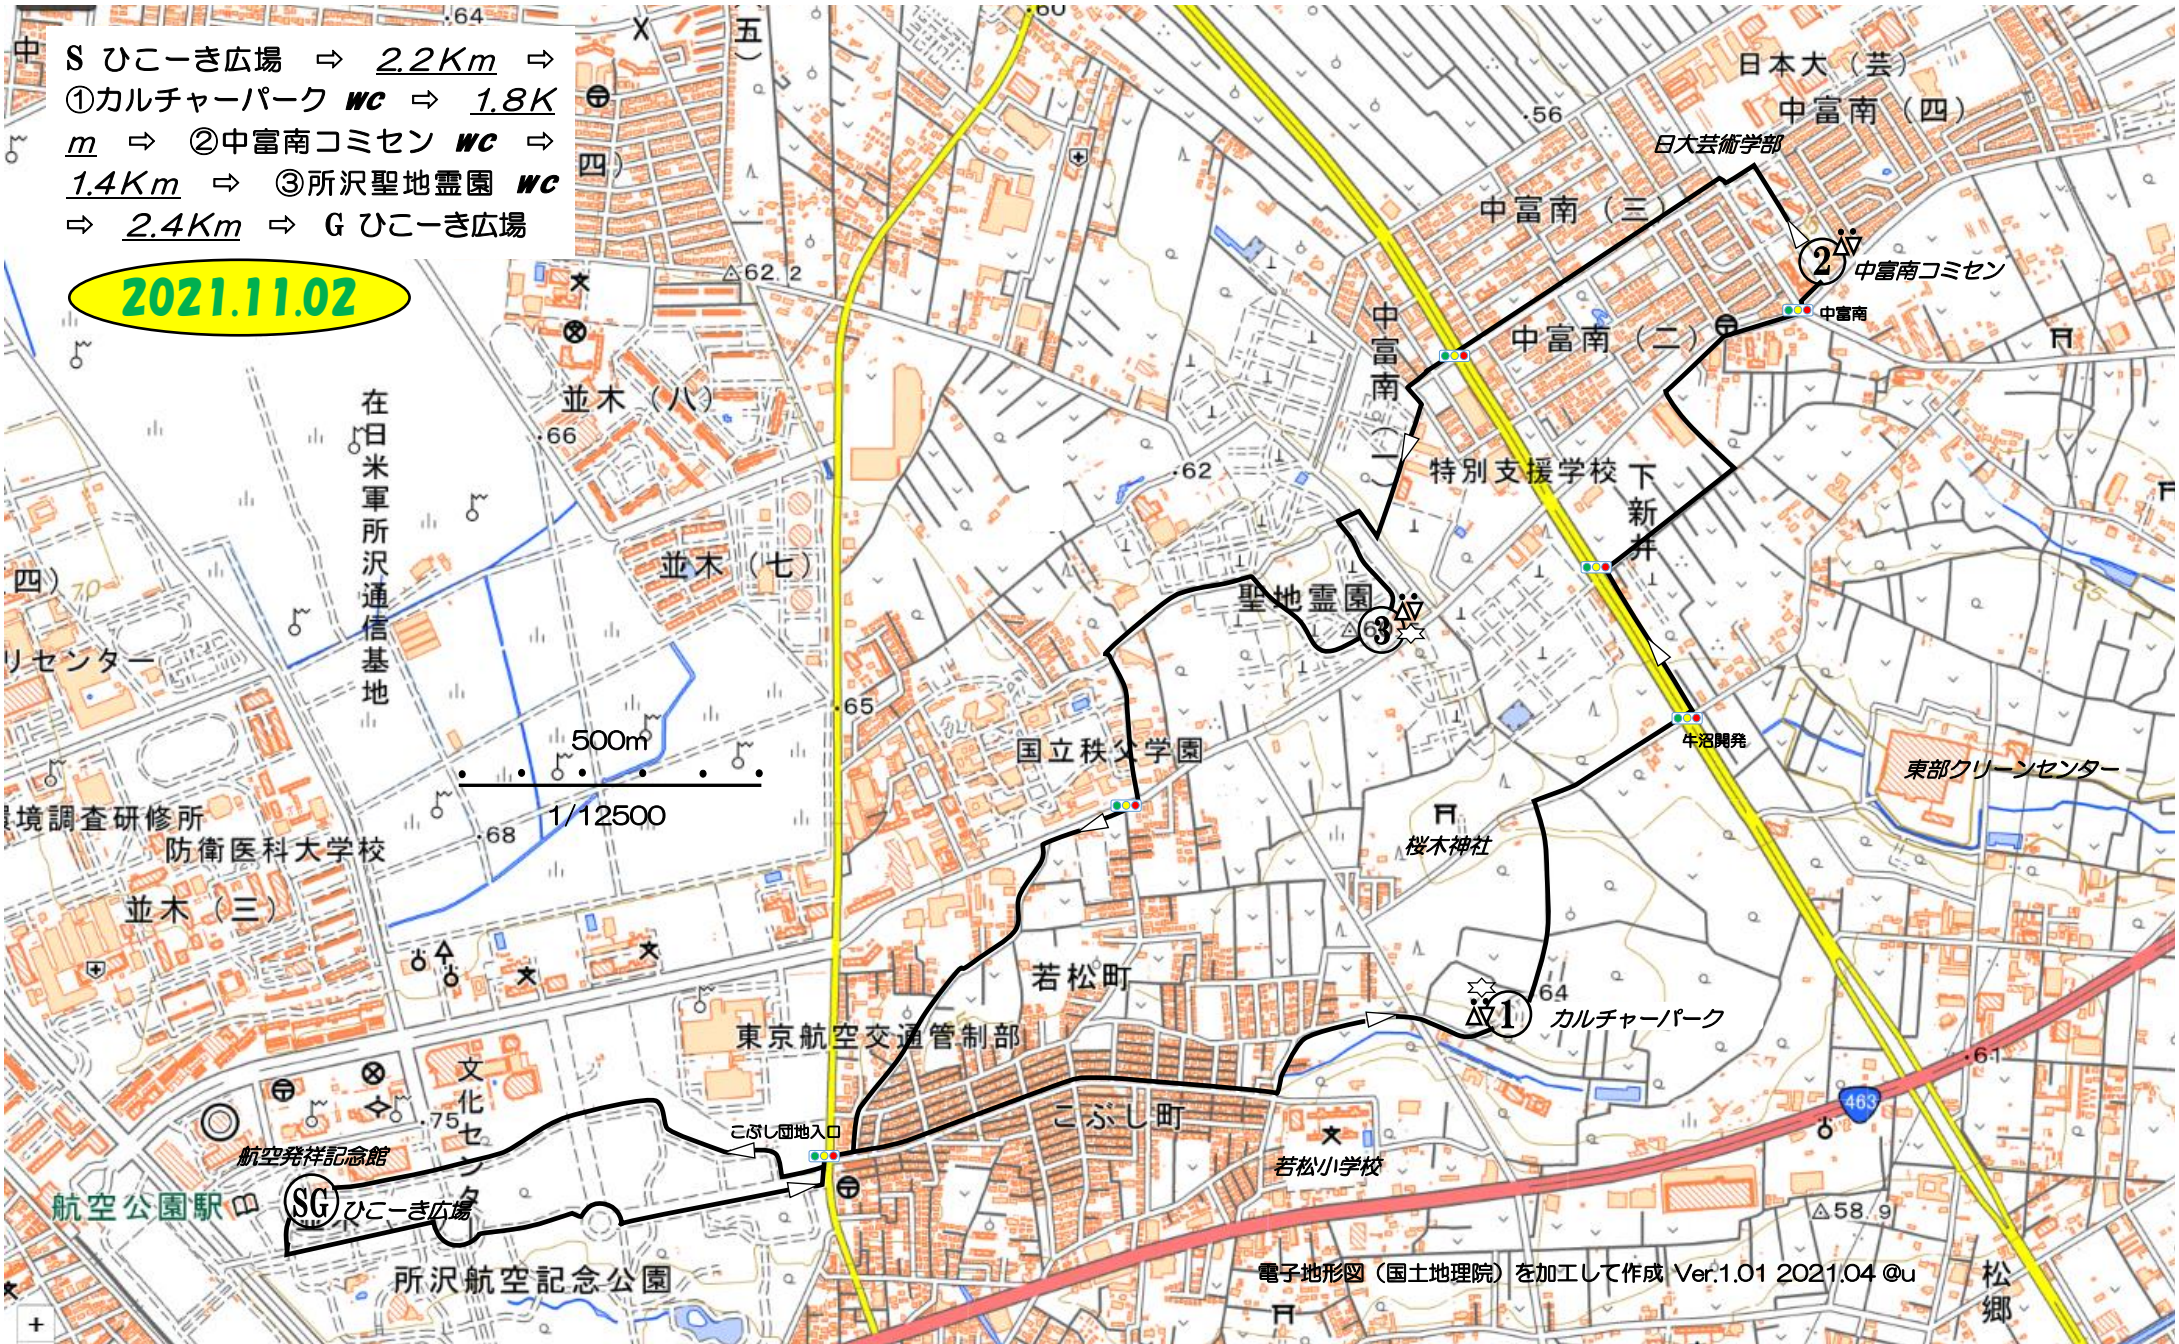

Tokorozawa Walking Network

P20 カルチャーパーク・中富南コミセン・聖地霊園

7.8Km 1/12500

2021.11.02

S ひこーき広場 ⇒ 2.2Km ⇒
 ①カルチャーパーク WC ⇒ 1.8Km
 ⇒ ②中富南コミセン WC ⇒
1.4Km ⇒ ③所沢聖地霊園 WC
 ⇒ 2.4Km ⇒ G ひこーき広場