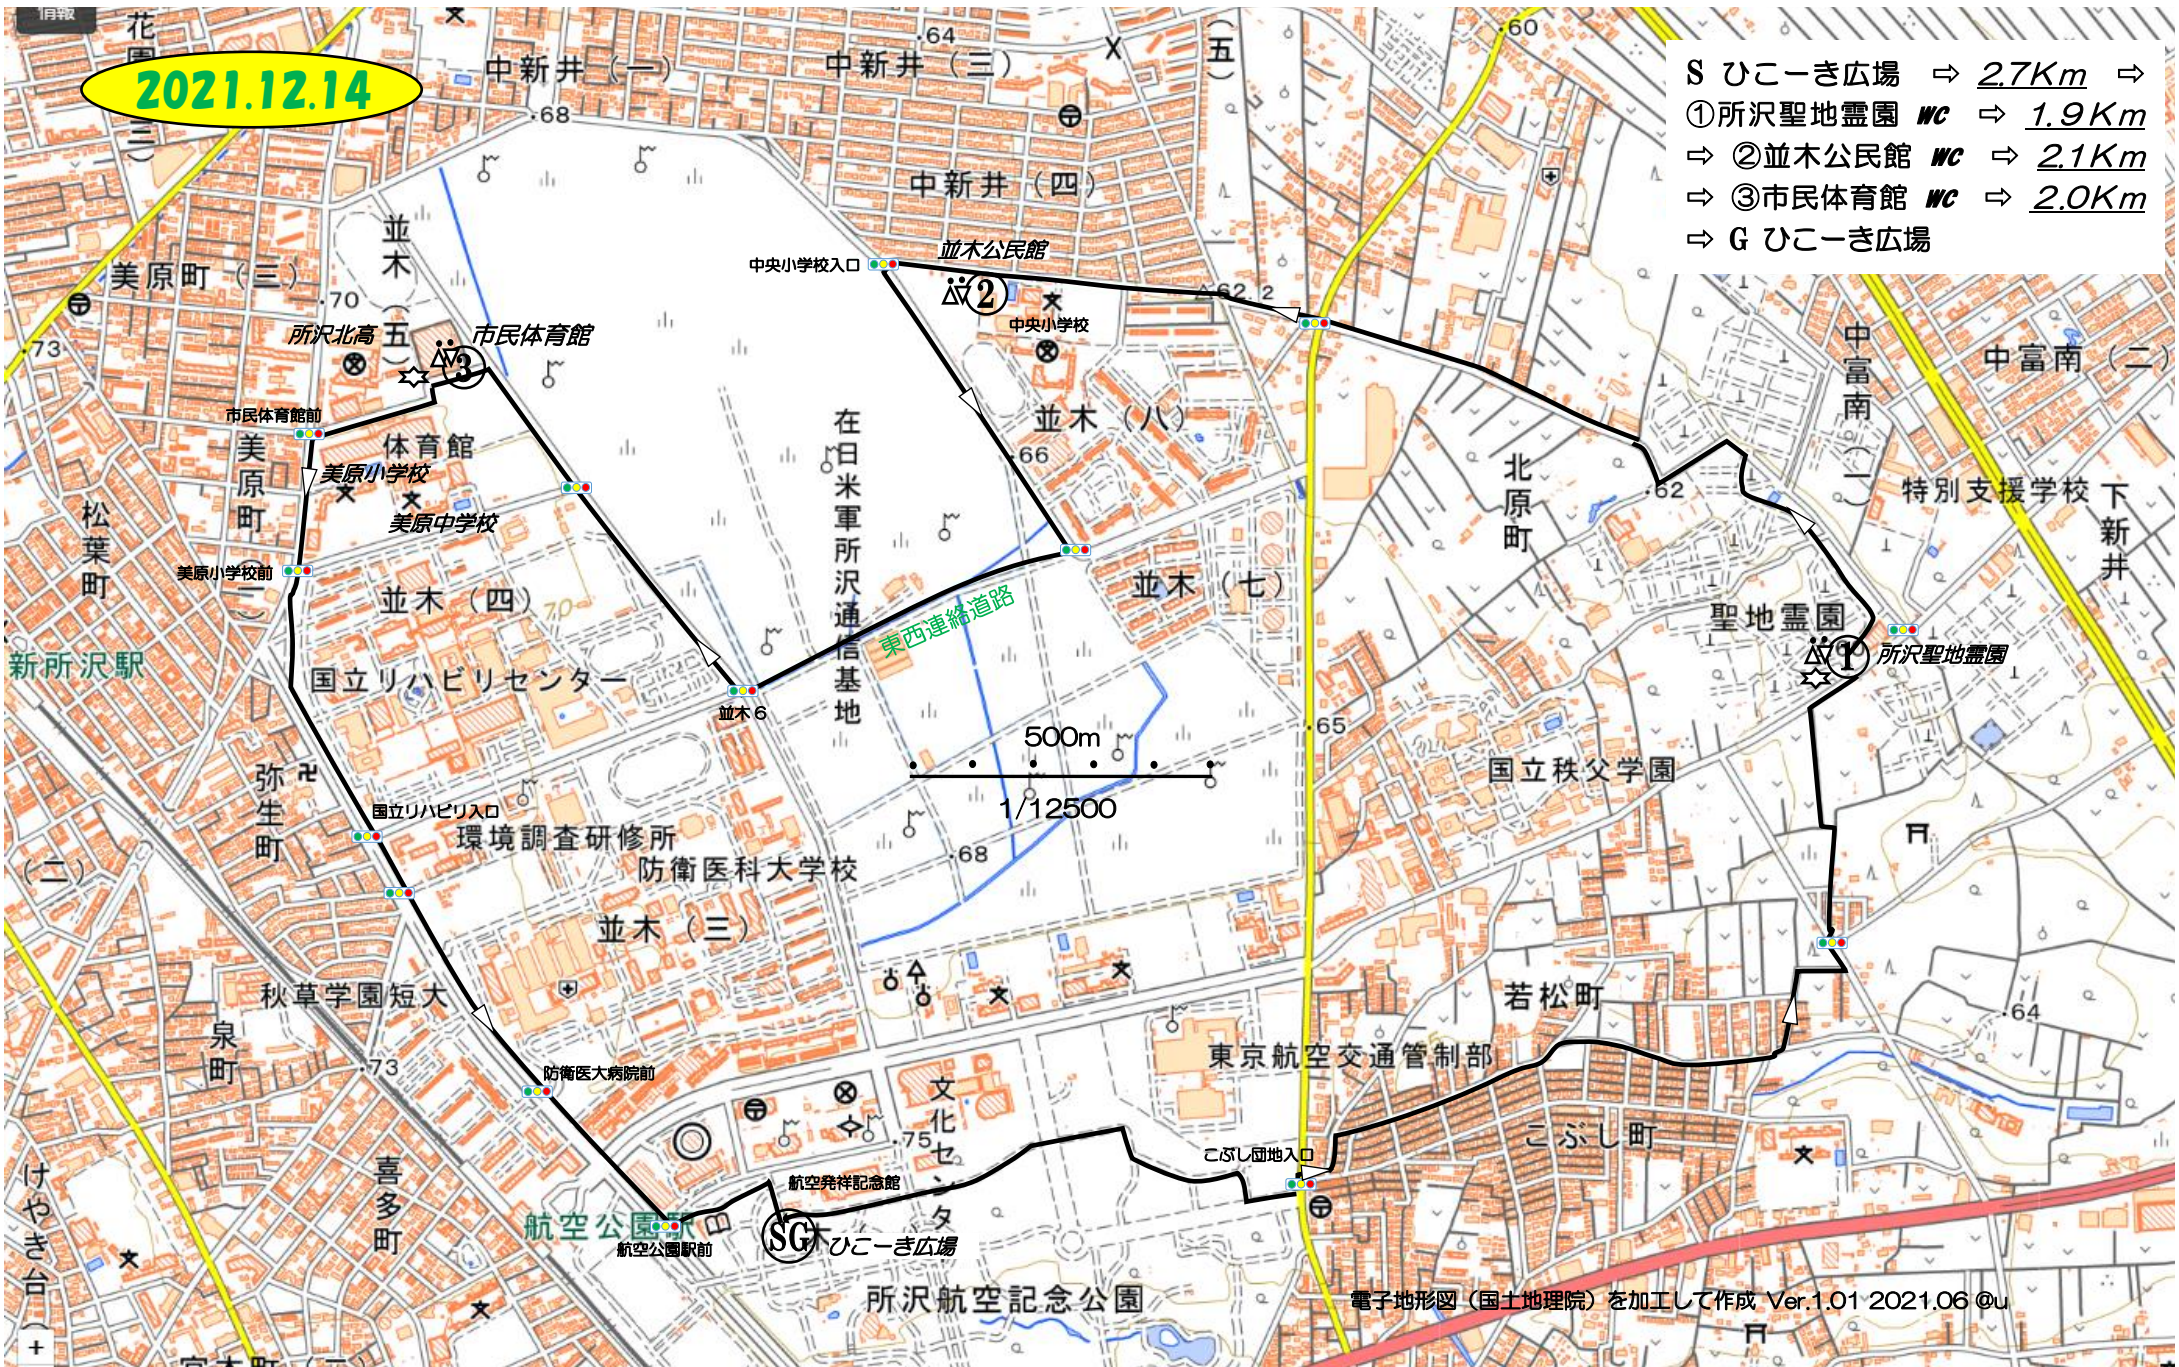

Tokorozawa Walking Network

P12 聖地靈園・並木公民館・市民体育館

8.7Km

1/12500

2021.12.14

- S ひこーき広場 ⇨ 2.7Km ⇨
- ① 所沢聖地靈園 WC ⇨ 1.9Km
- ⇨ ② 並木公民館 WC ⇨ 2.1Km
- ⇨ ③ 市民体育館 WC ⇨ 2.0Km
- ⇨ G ひこーき広場