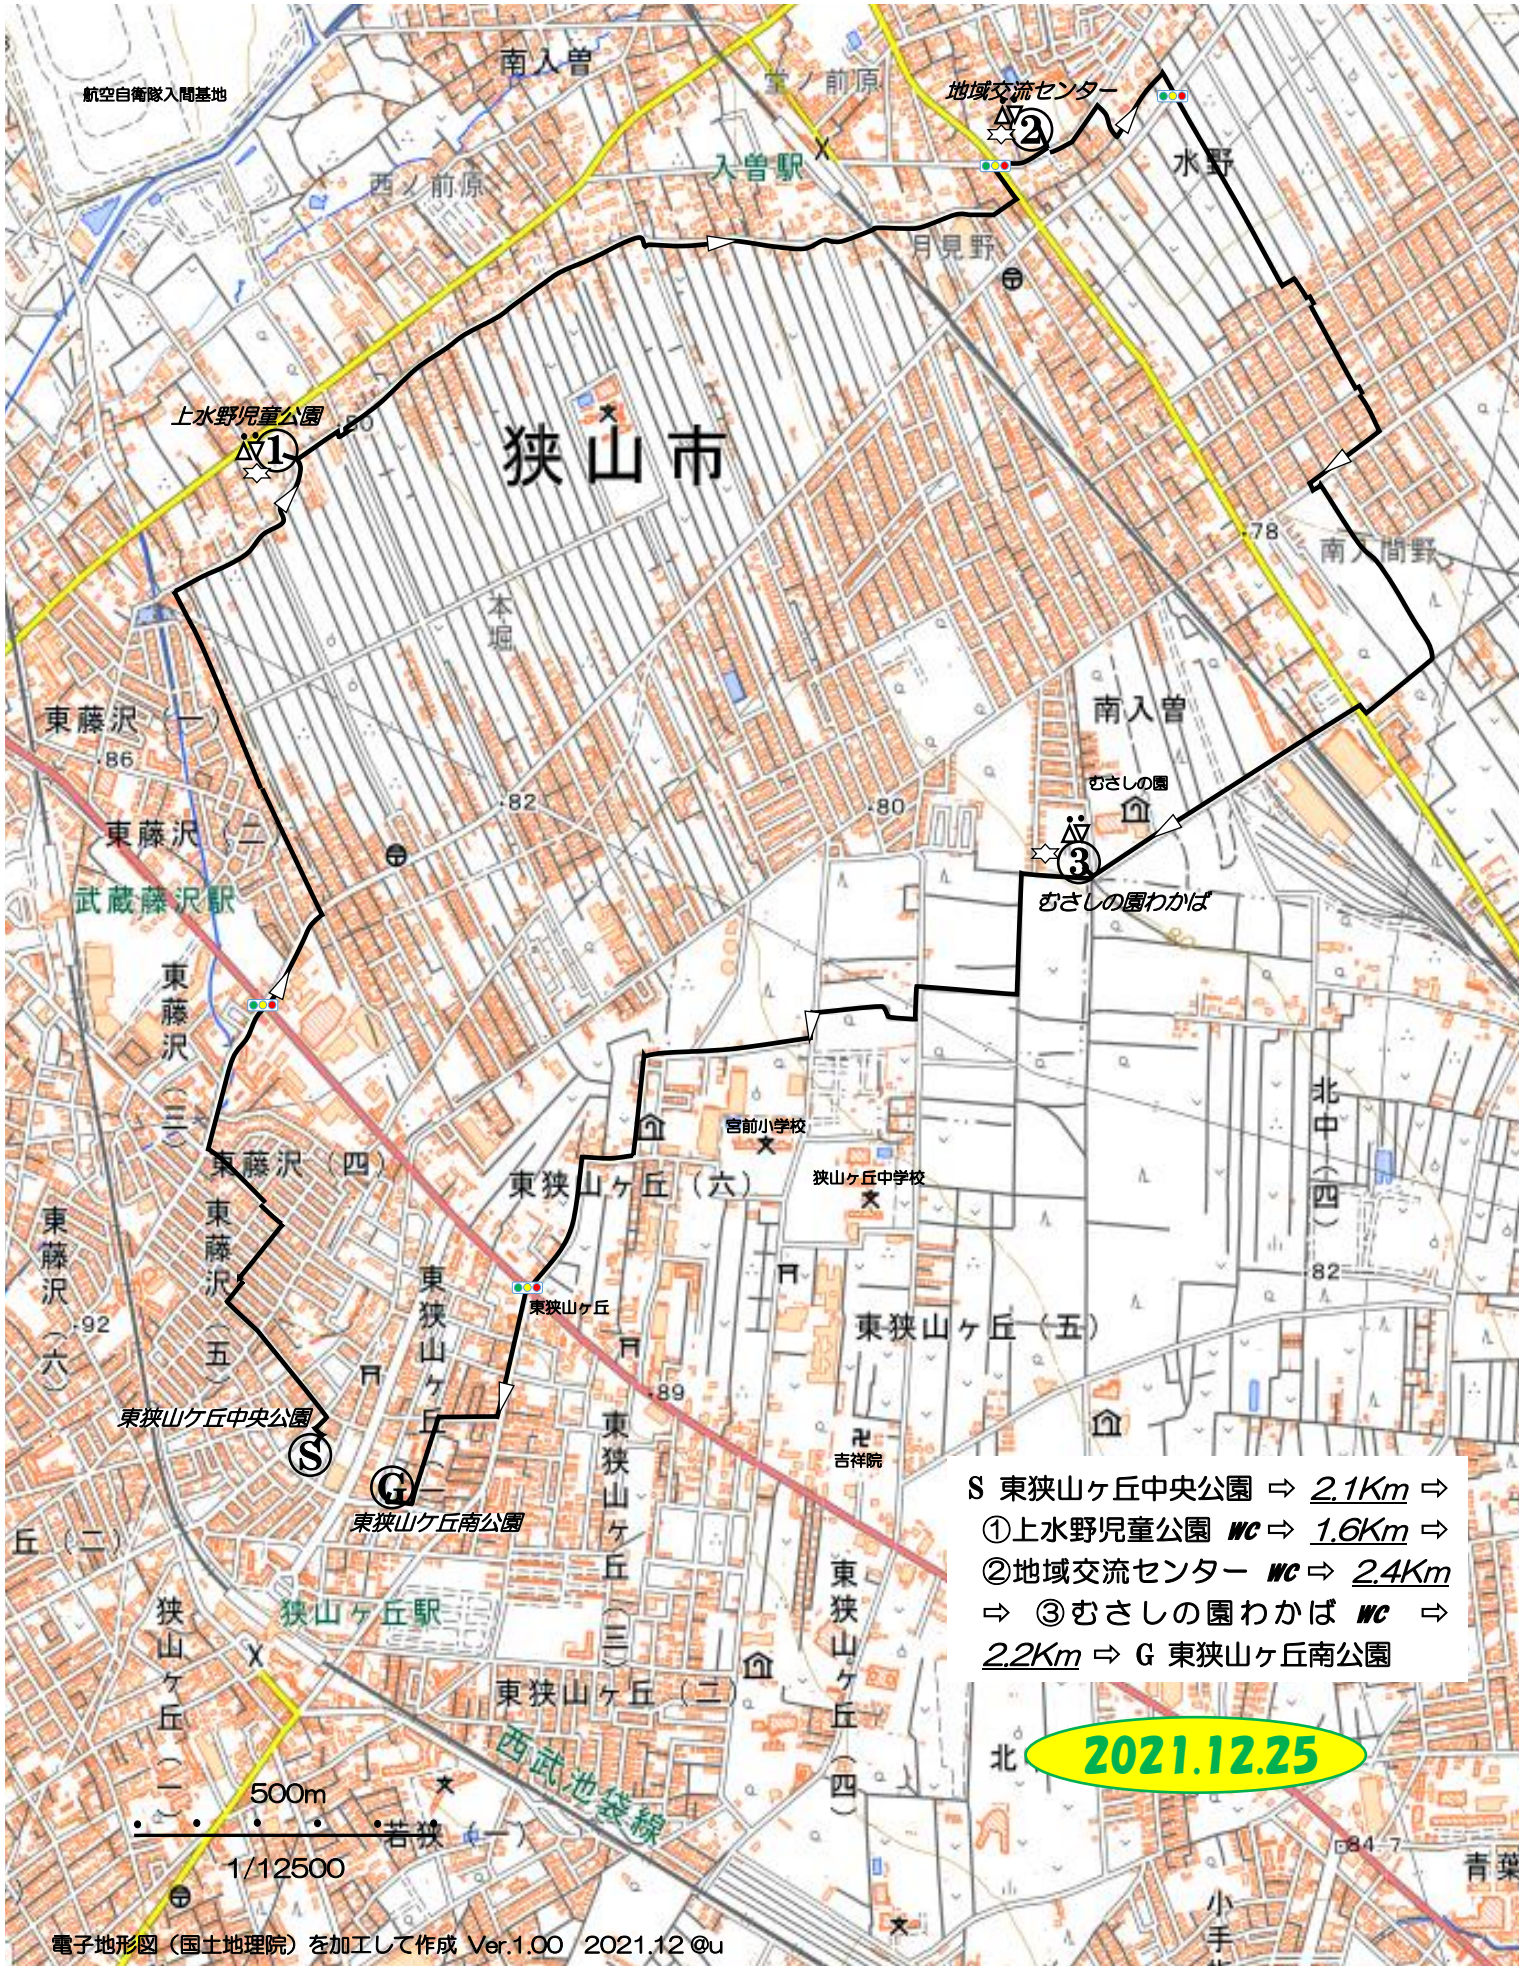

Tokorozawa Walking Network

Ls 15 上水野児童公園・地域交流センター・むさしの園わかば

8.3Km 1/12500

S 東狭山ヶ丘中央公園 ⇒ 2.1Km ⇒
 ①上水野児童公園 **WC** ⇒ 1.6Km ⇒
 ②地域交流センター **WC** ⇒ 2.4Km
 ⇒ ③むさしの園わかば **WC** ⇒
2.2Km ⇒ G 東狭山ヶ丘南公園

2021.12.25