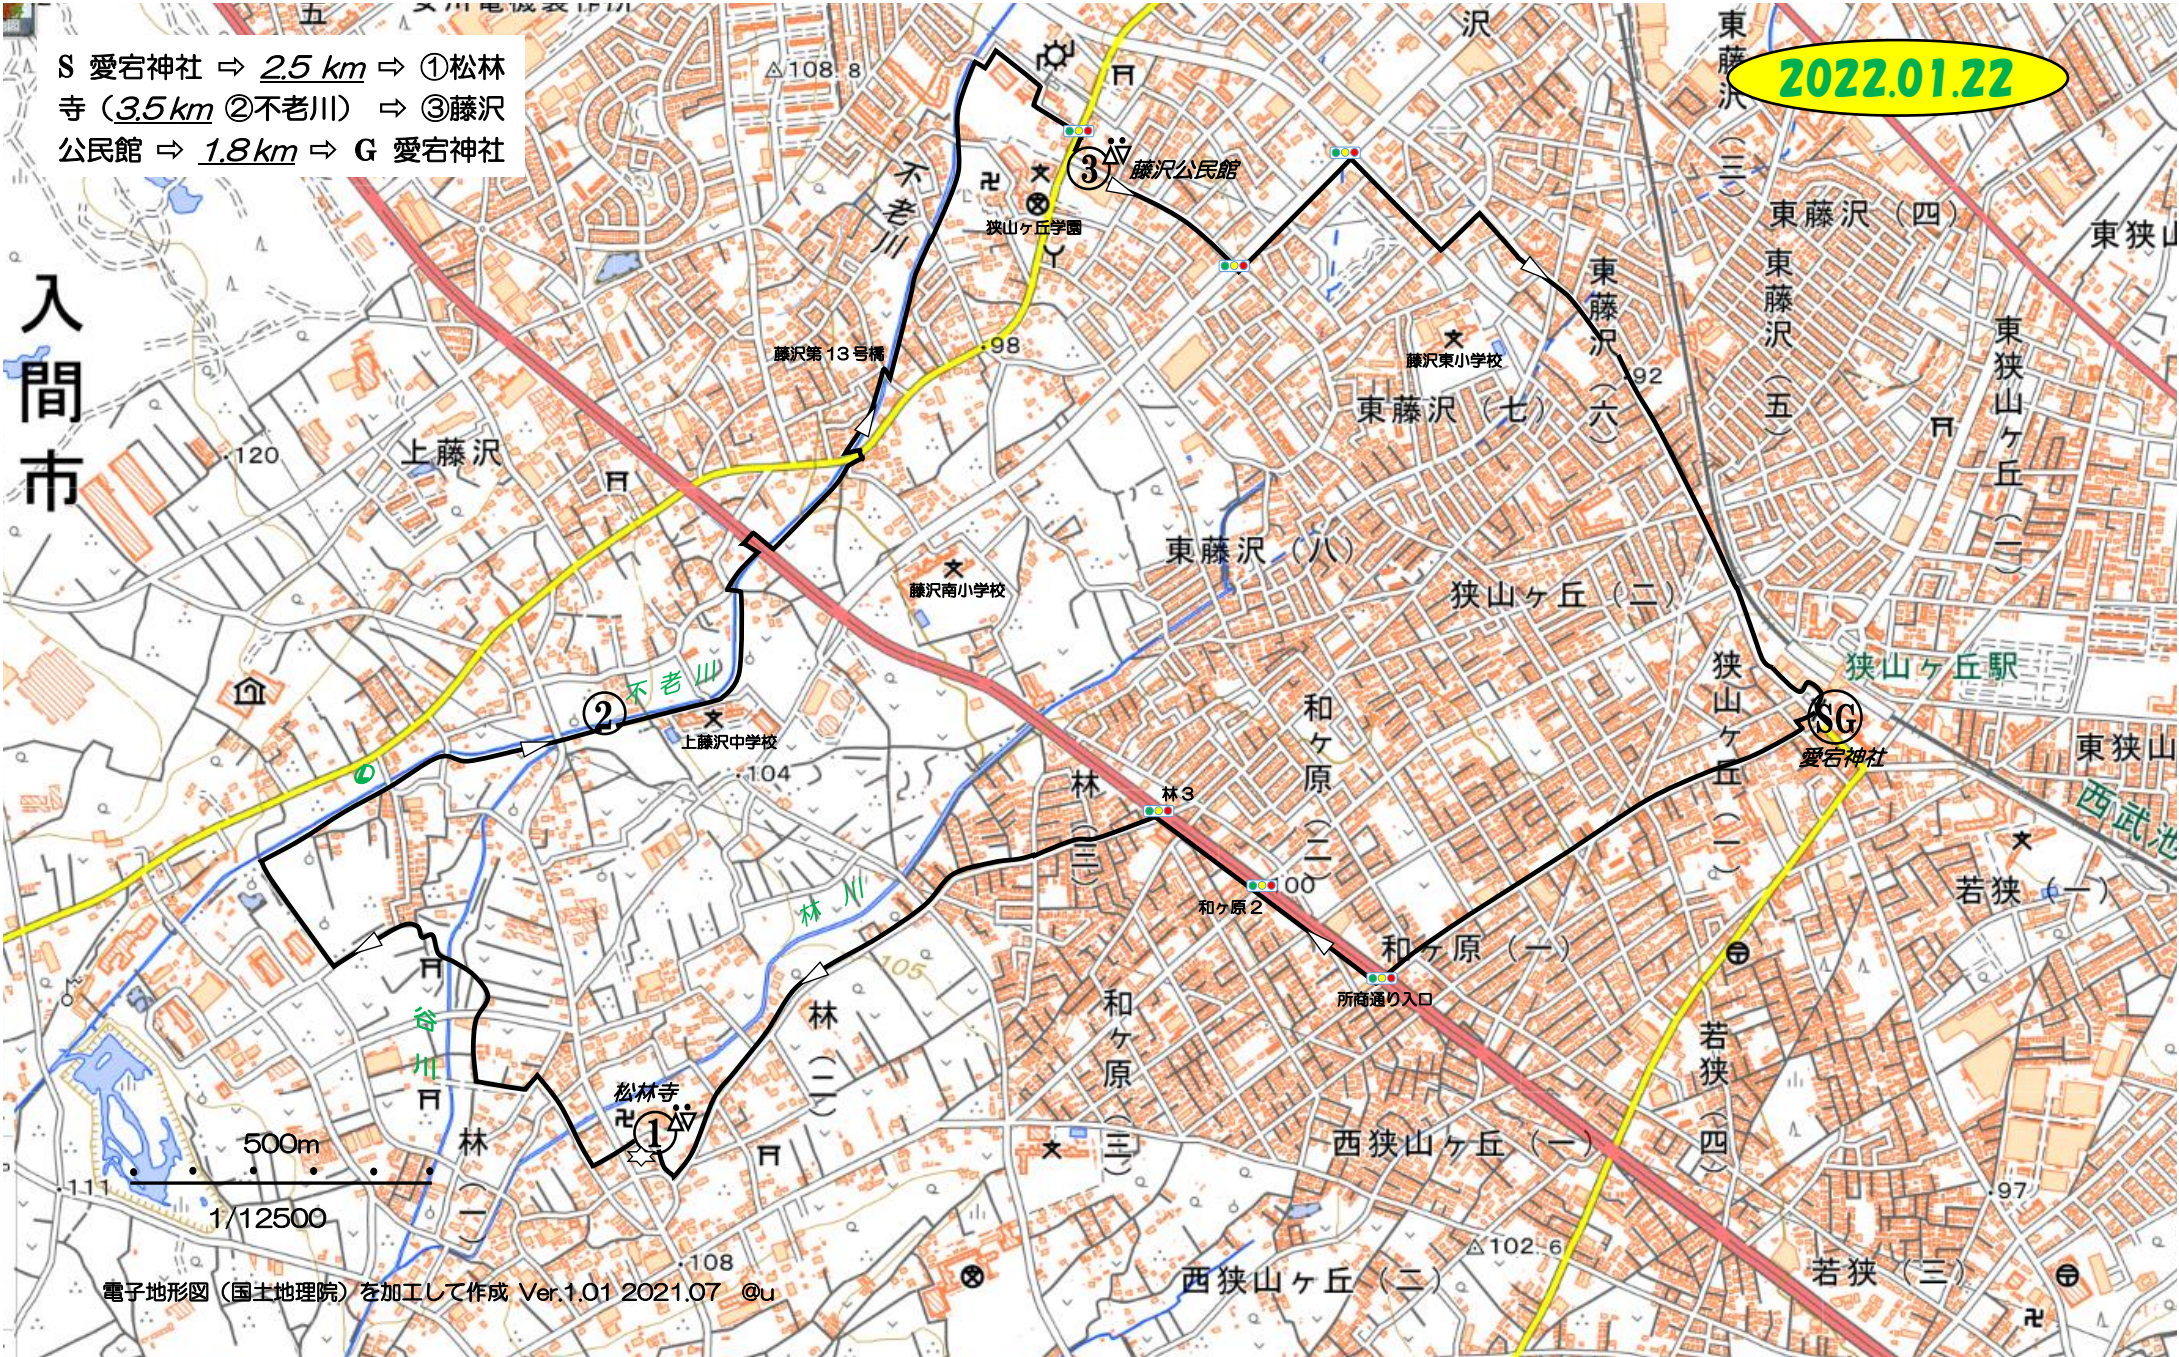

Tokorozawa Walking Network

Ls03 松林寺・不老川・藤沢公民館

7.8 km

1/12500

S 愛宕神社 => 2.5 km => ①松林寺 (3.5 km) => ②不老川 => ③藤沢公民館 => 1.8 km => G 愛宕神社

入間市

2022.01.22

500m
1/12500