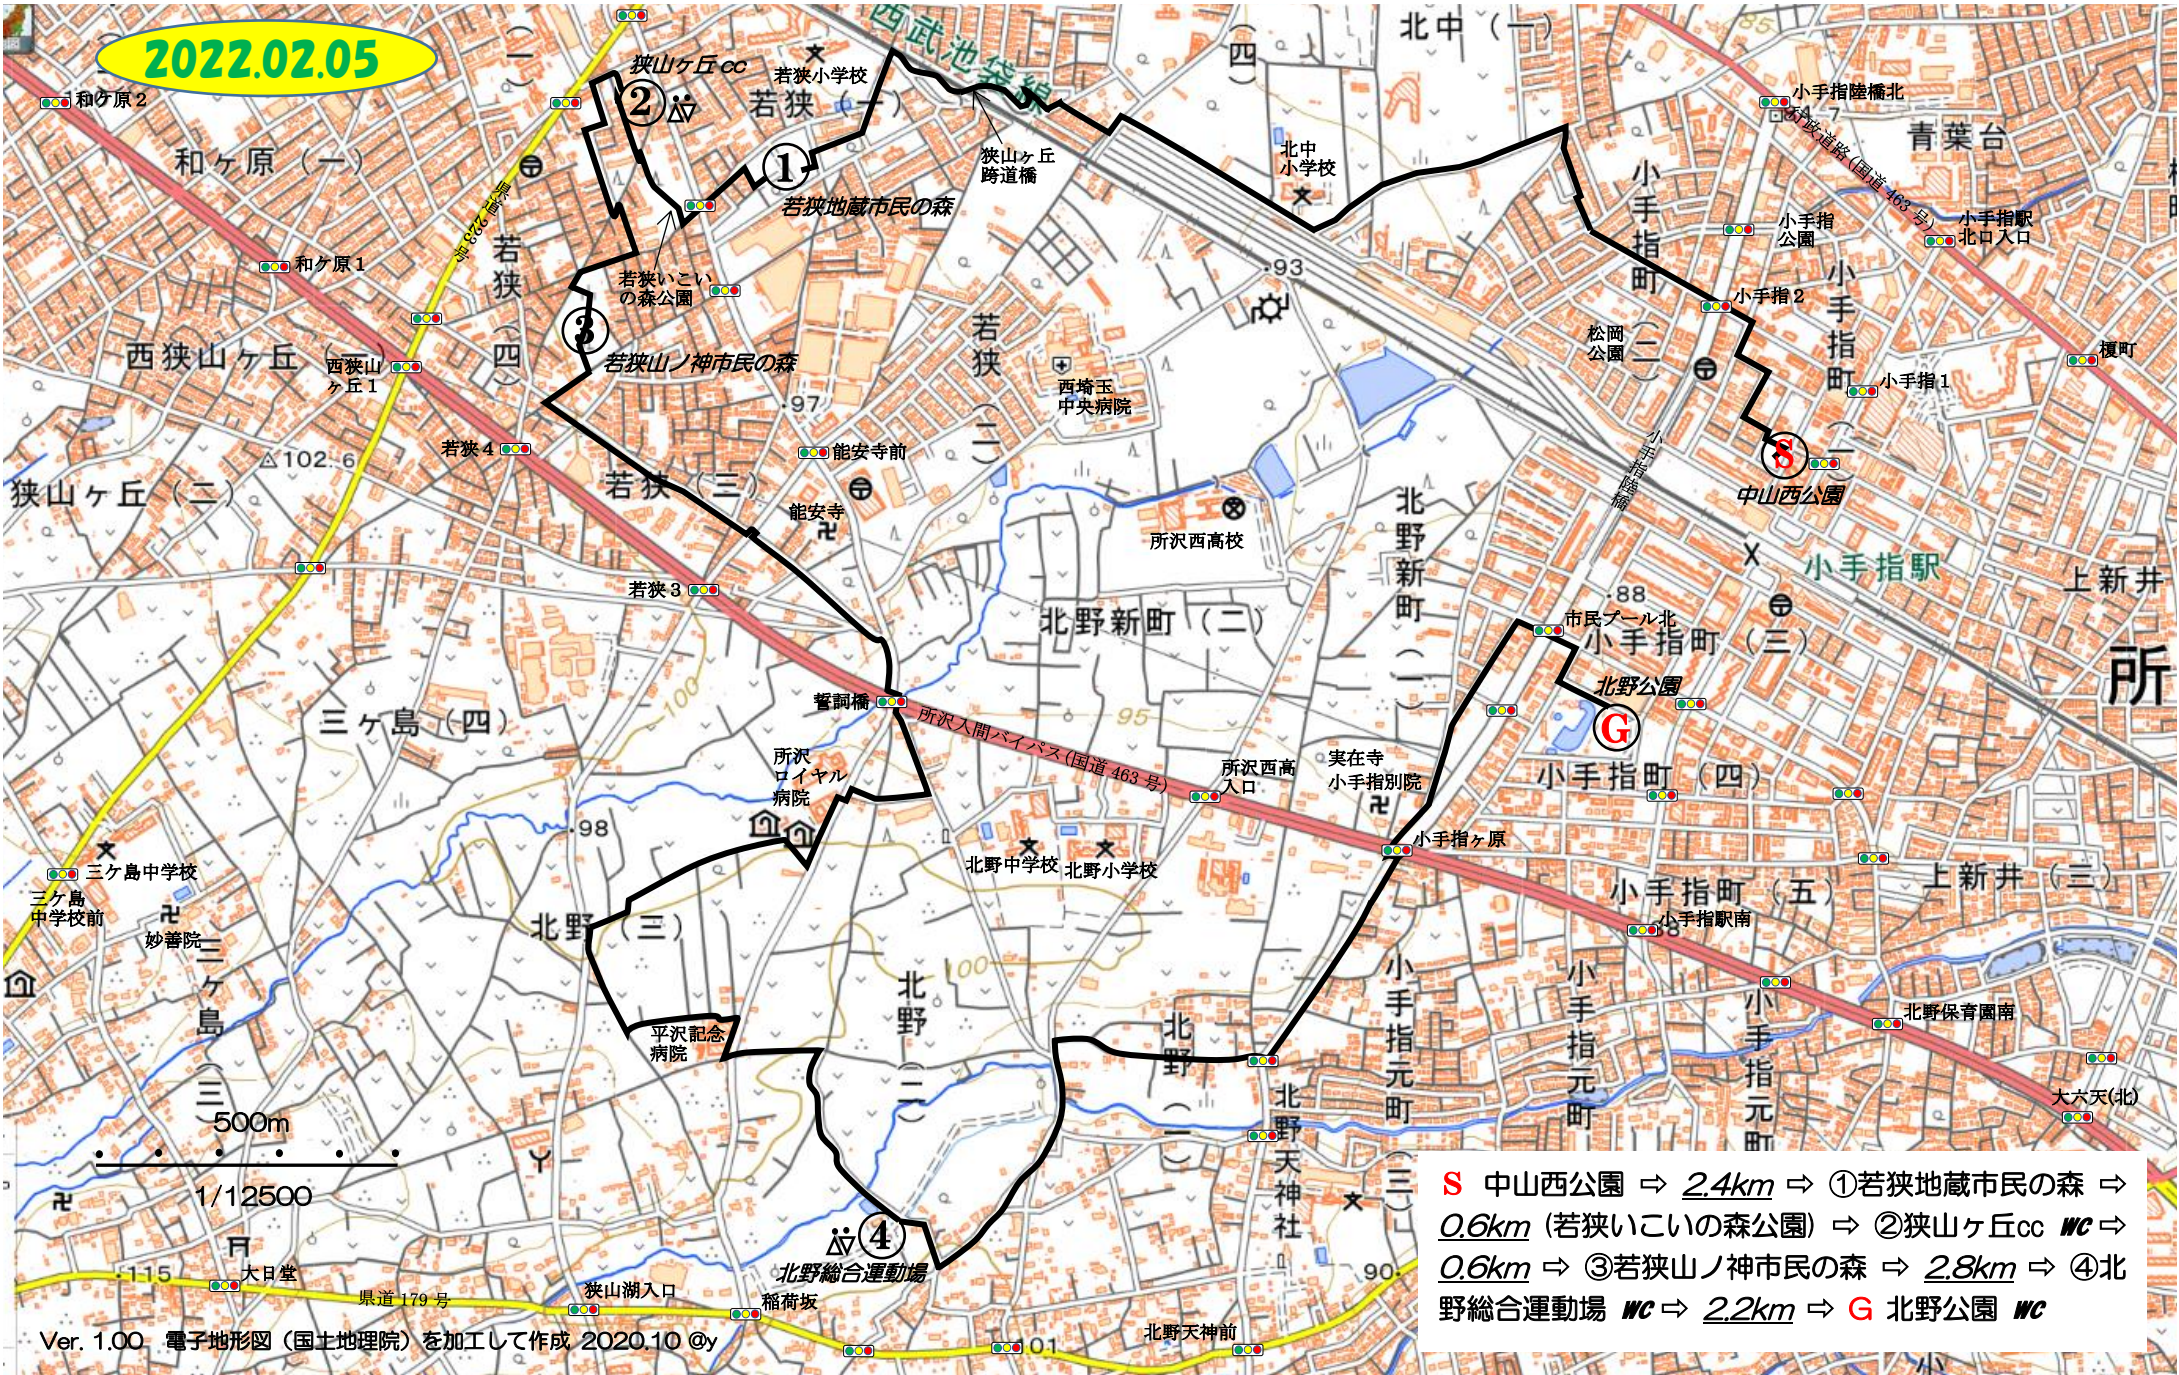

# Tokorozawa Walking Network

Lk10 (狭山ヶ丘跨道橋経由)狭山ヶ丘 CC・北野総合運動場 8.6 km 1/12500

2022.02.05

S 中山西公園 ⇒ 2.4km ⇒ ①若狭地蔵市民の森 ⇒ 0.6km (若狭いこいの森公園) ⇒ ②狭山ヶ丘cc WC ⇒ 0.6km ⇒ ③若狭山ノ神市民の森 ⇒ 2.8km ⇒ ④北野総合運動場 WC ⇒ 2.2km ⇒ G 北野公園 WC