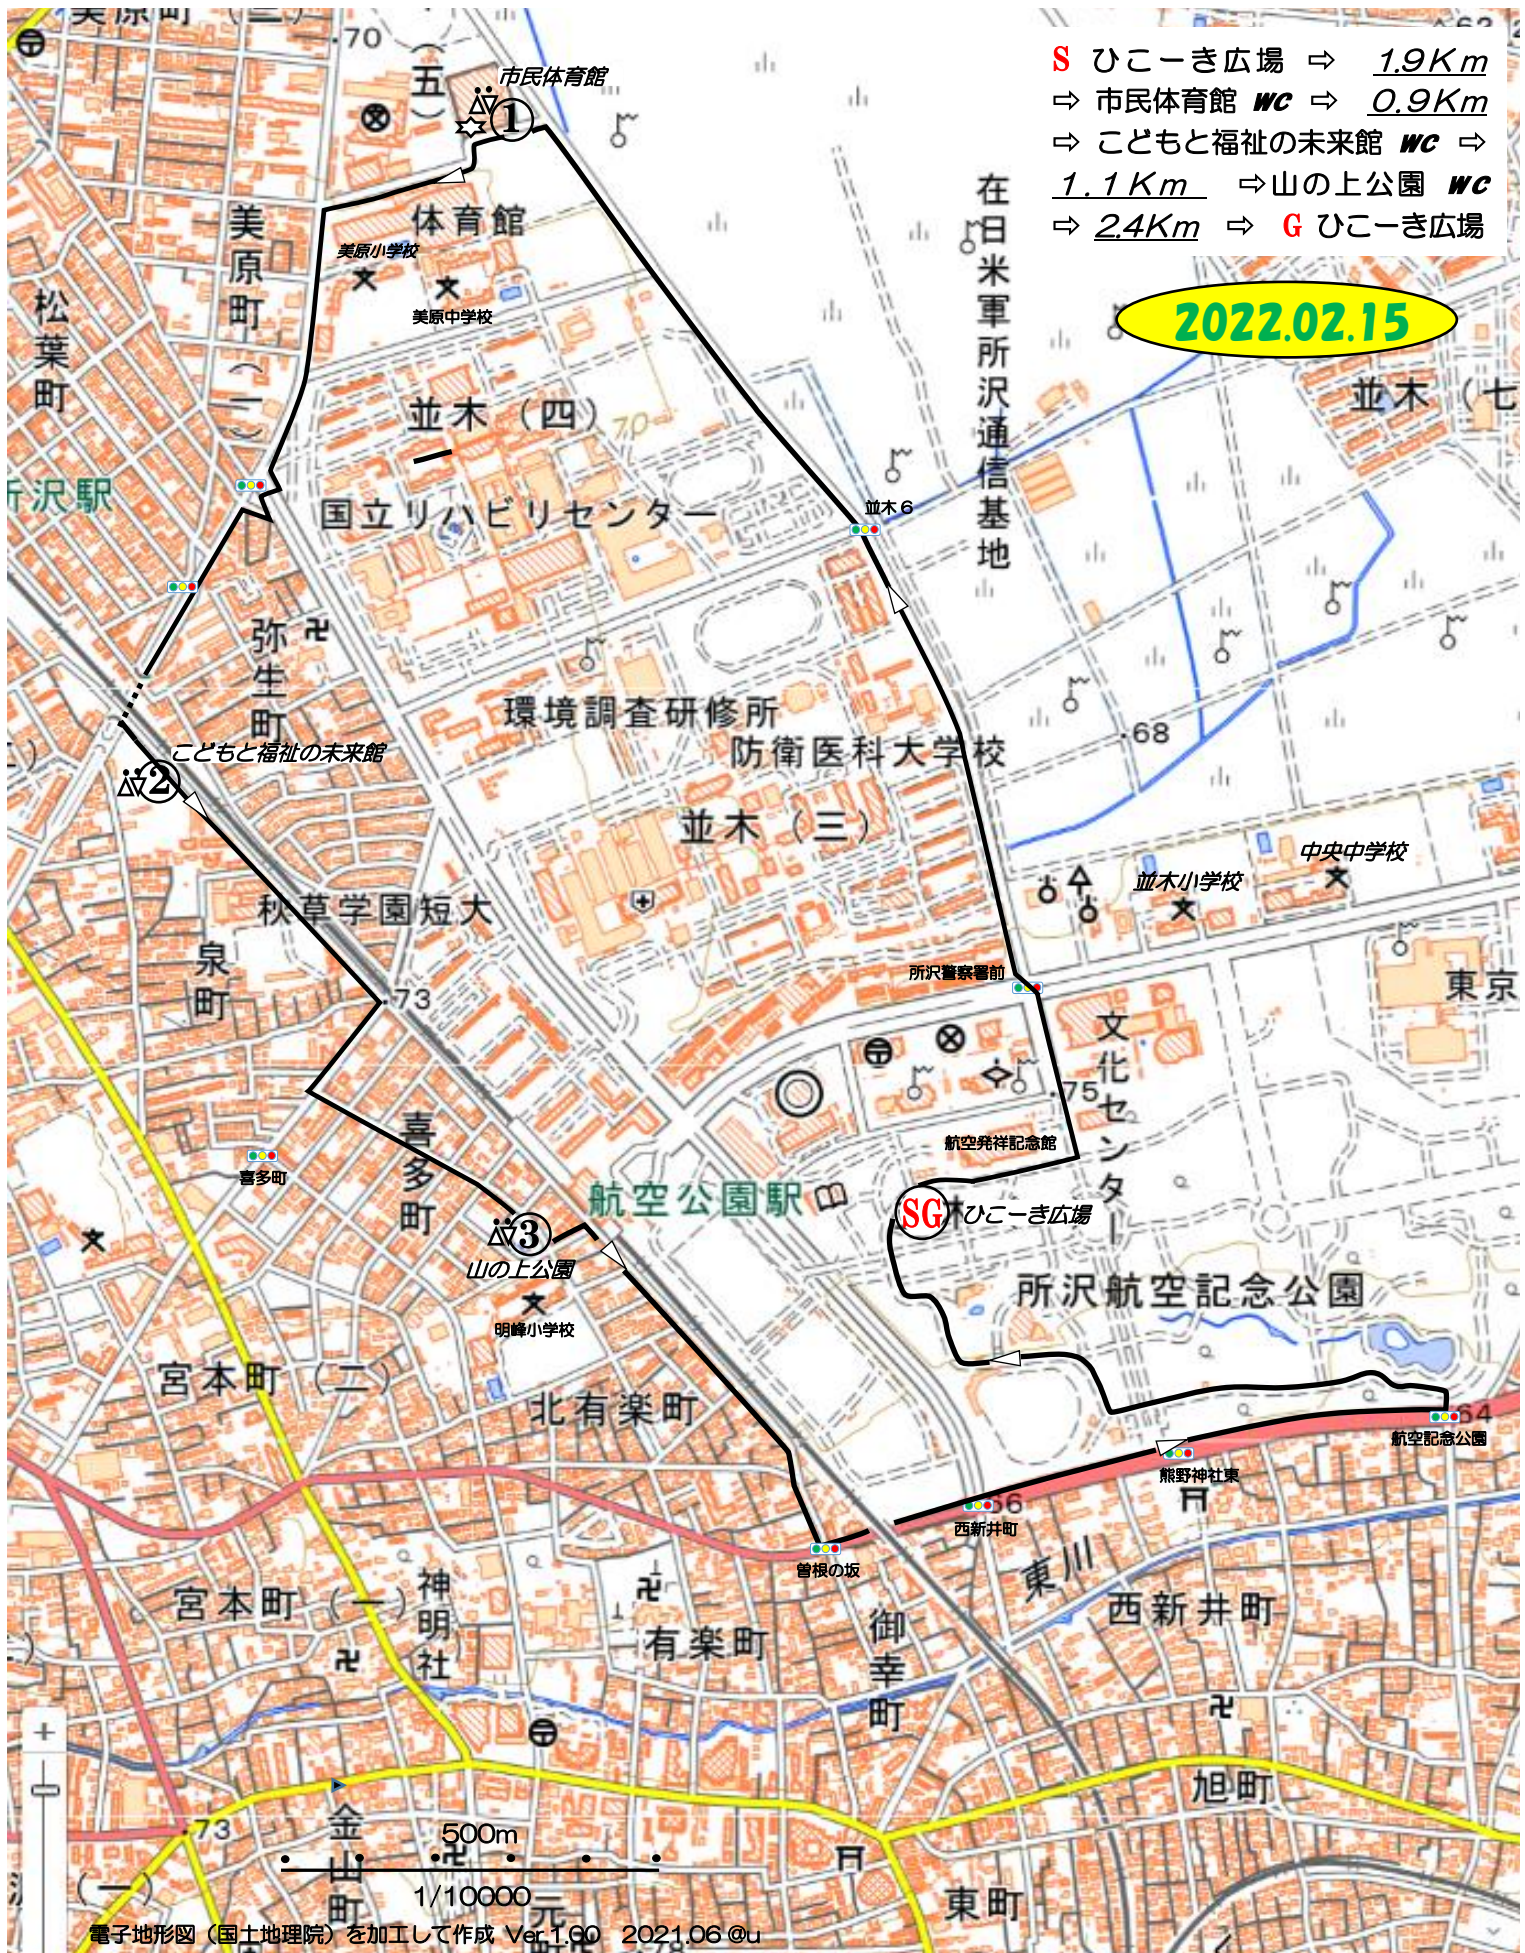

# Tokorozawa Walking Network

P15 市民体育館・こどもと福祉の未来館・山の上公園

6.3Km

1/10000

- S ひこーき広場 ⇨ 1.9Km
- ⇨ 市民体育館 WC ⇨ 0.9Km
- ⇨ こどもと福祉の未来館 WC ⇨ 1.1Km
- ⇨ 山の上公園 WC ⇨ 2.4Km
- ⇨ G ひこーき広場

2022.02.15