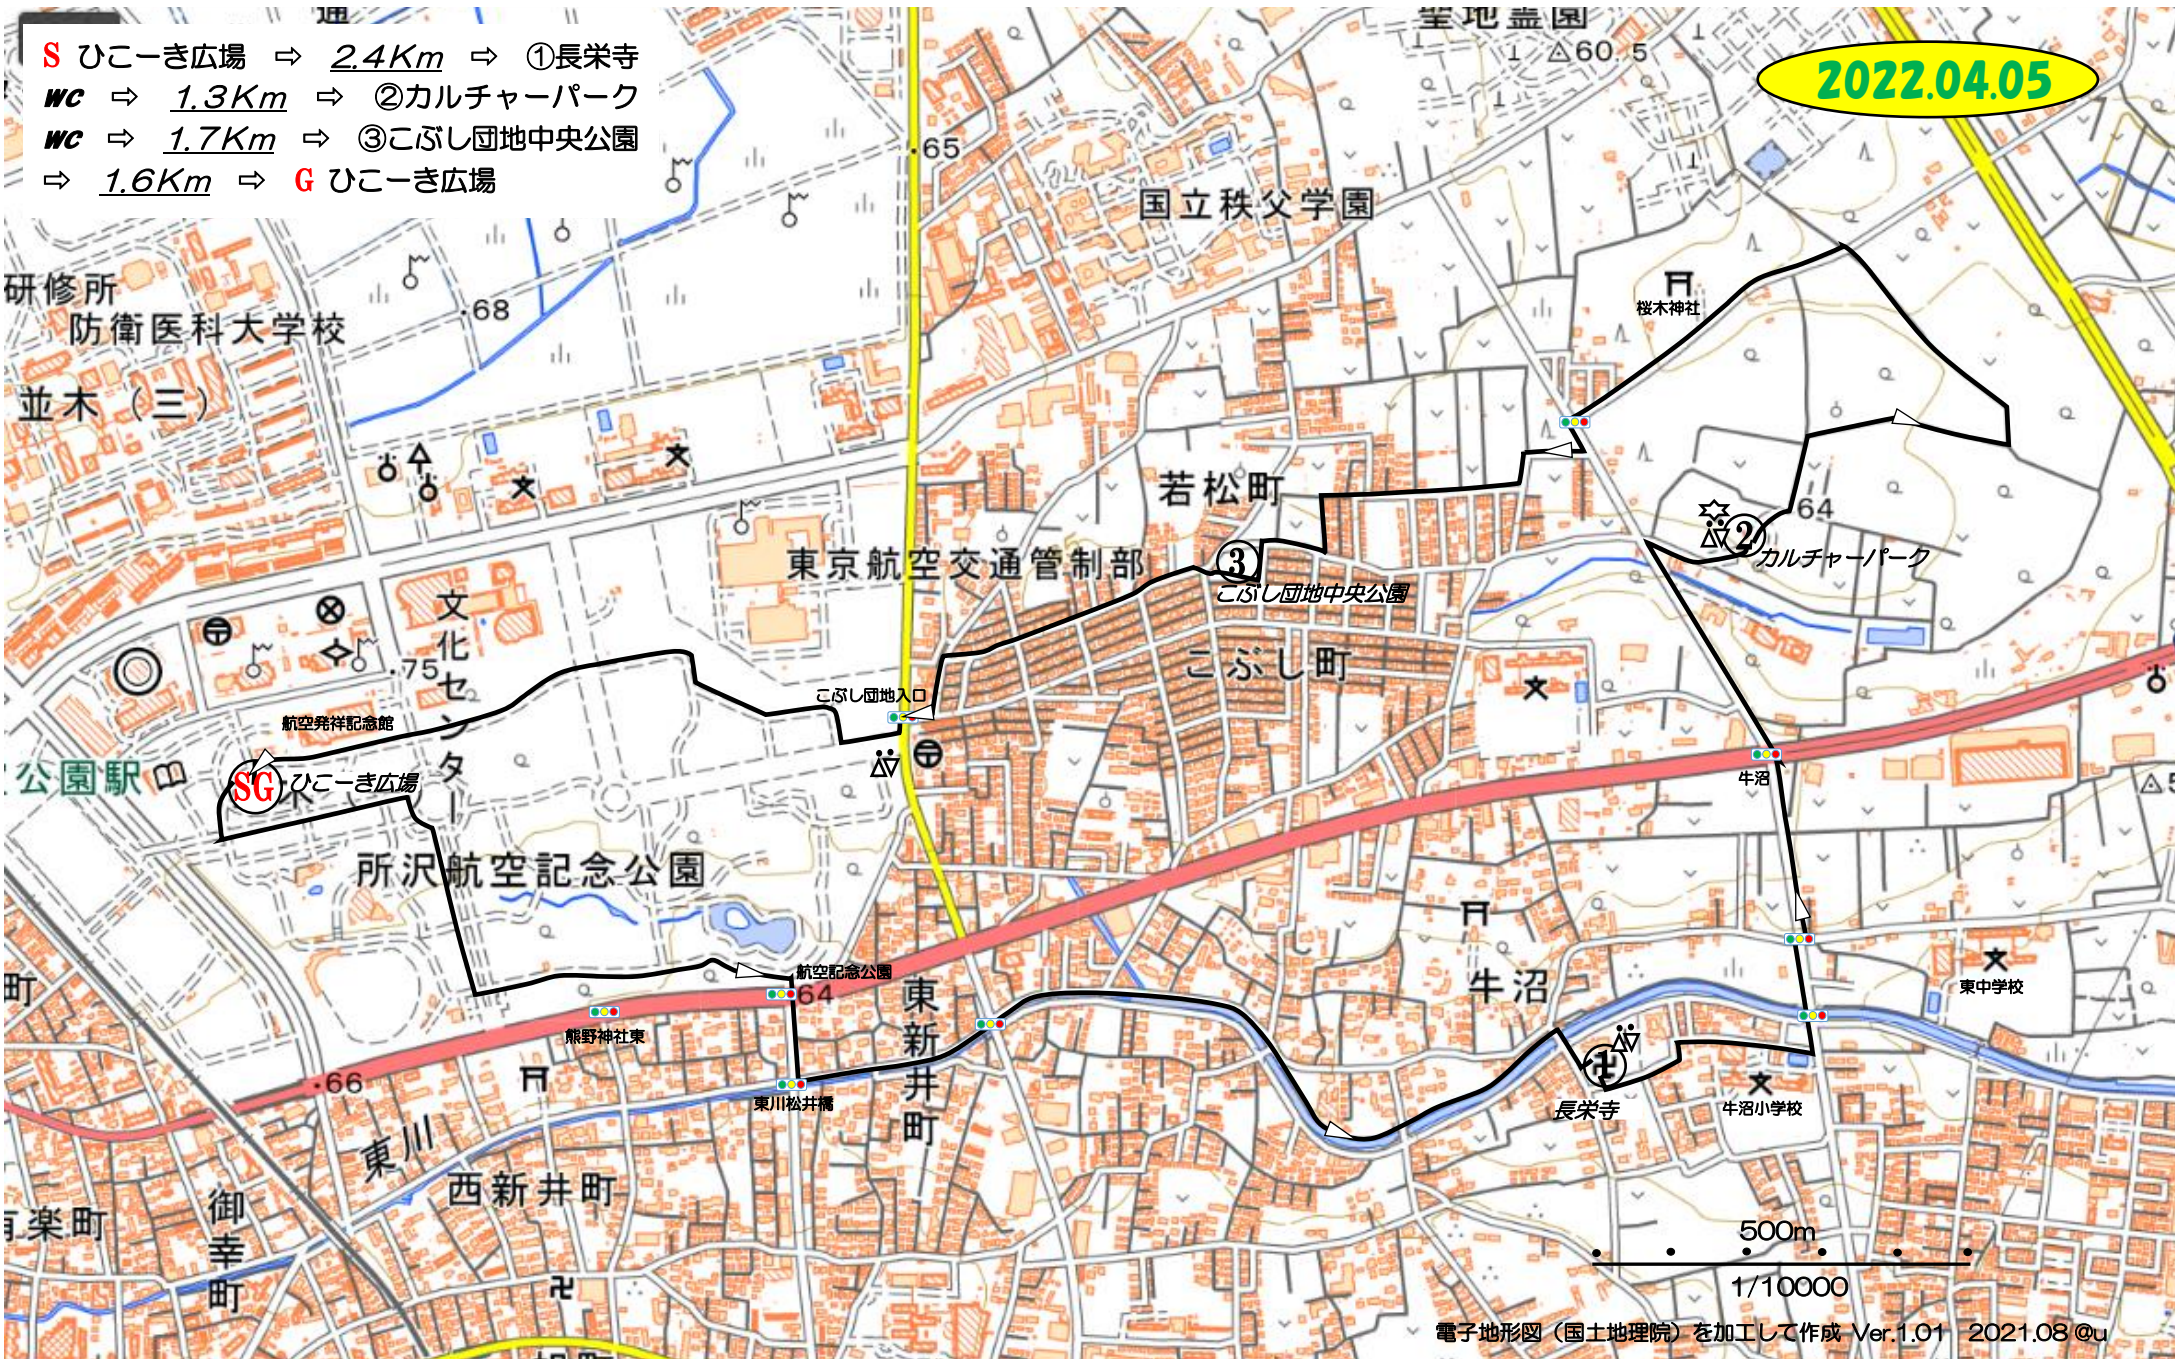

Tokorozawa Walking Network

P05 長栄寺・カルチャーパーク・こぶし団地中央公園

7.0Km

1/10000

2022.04.05

S ひこーき広場 ⇒ 2.4Km ⇒ ①長栄寺
WC ⇒ 1.3Km ⇒ ②カルチャーパーク
WC ⇒ 1.7Km ⇒ ③こぶし団地中央公園
⇒ 1.6Km ⇒ G ひこーき広場