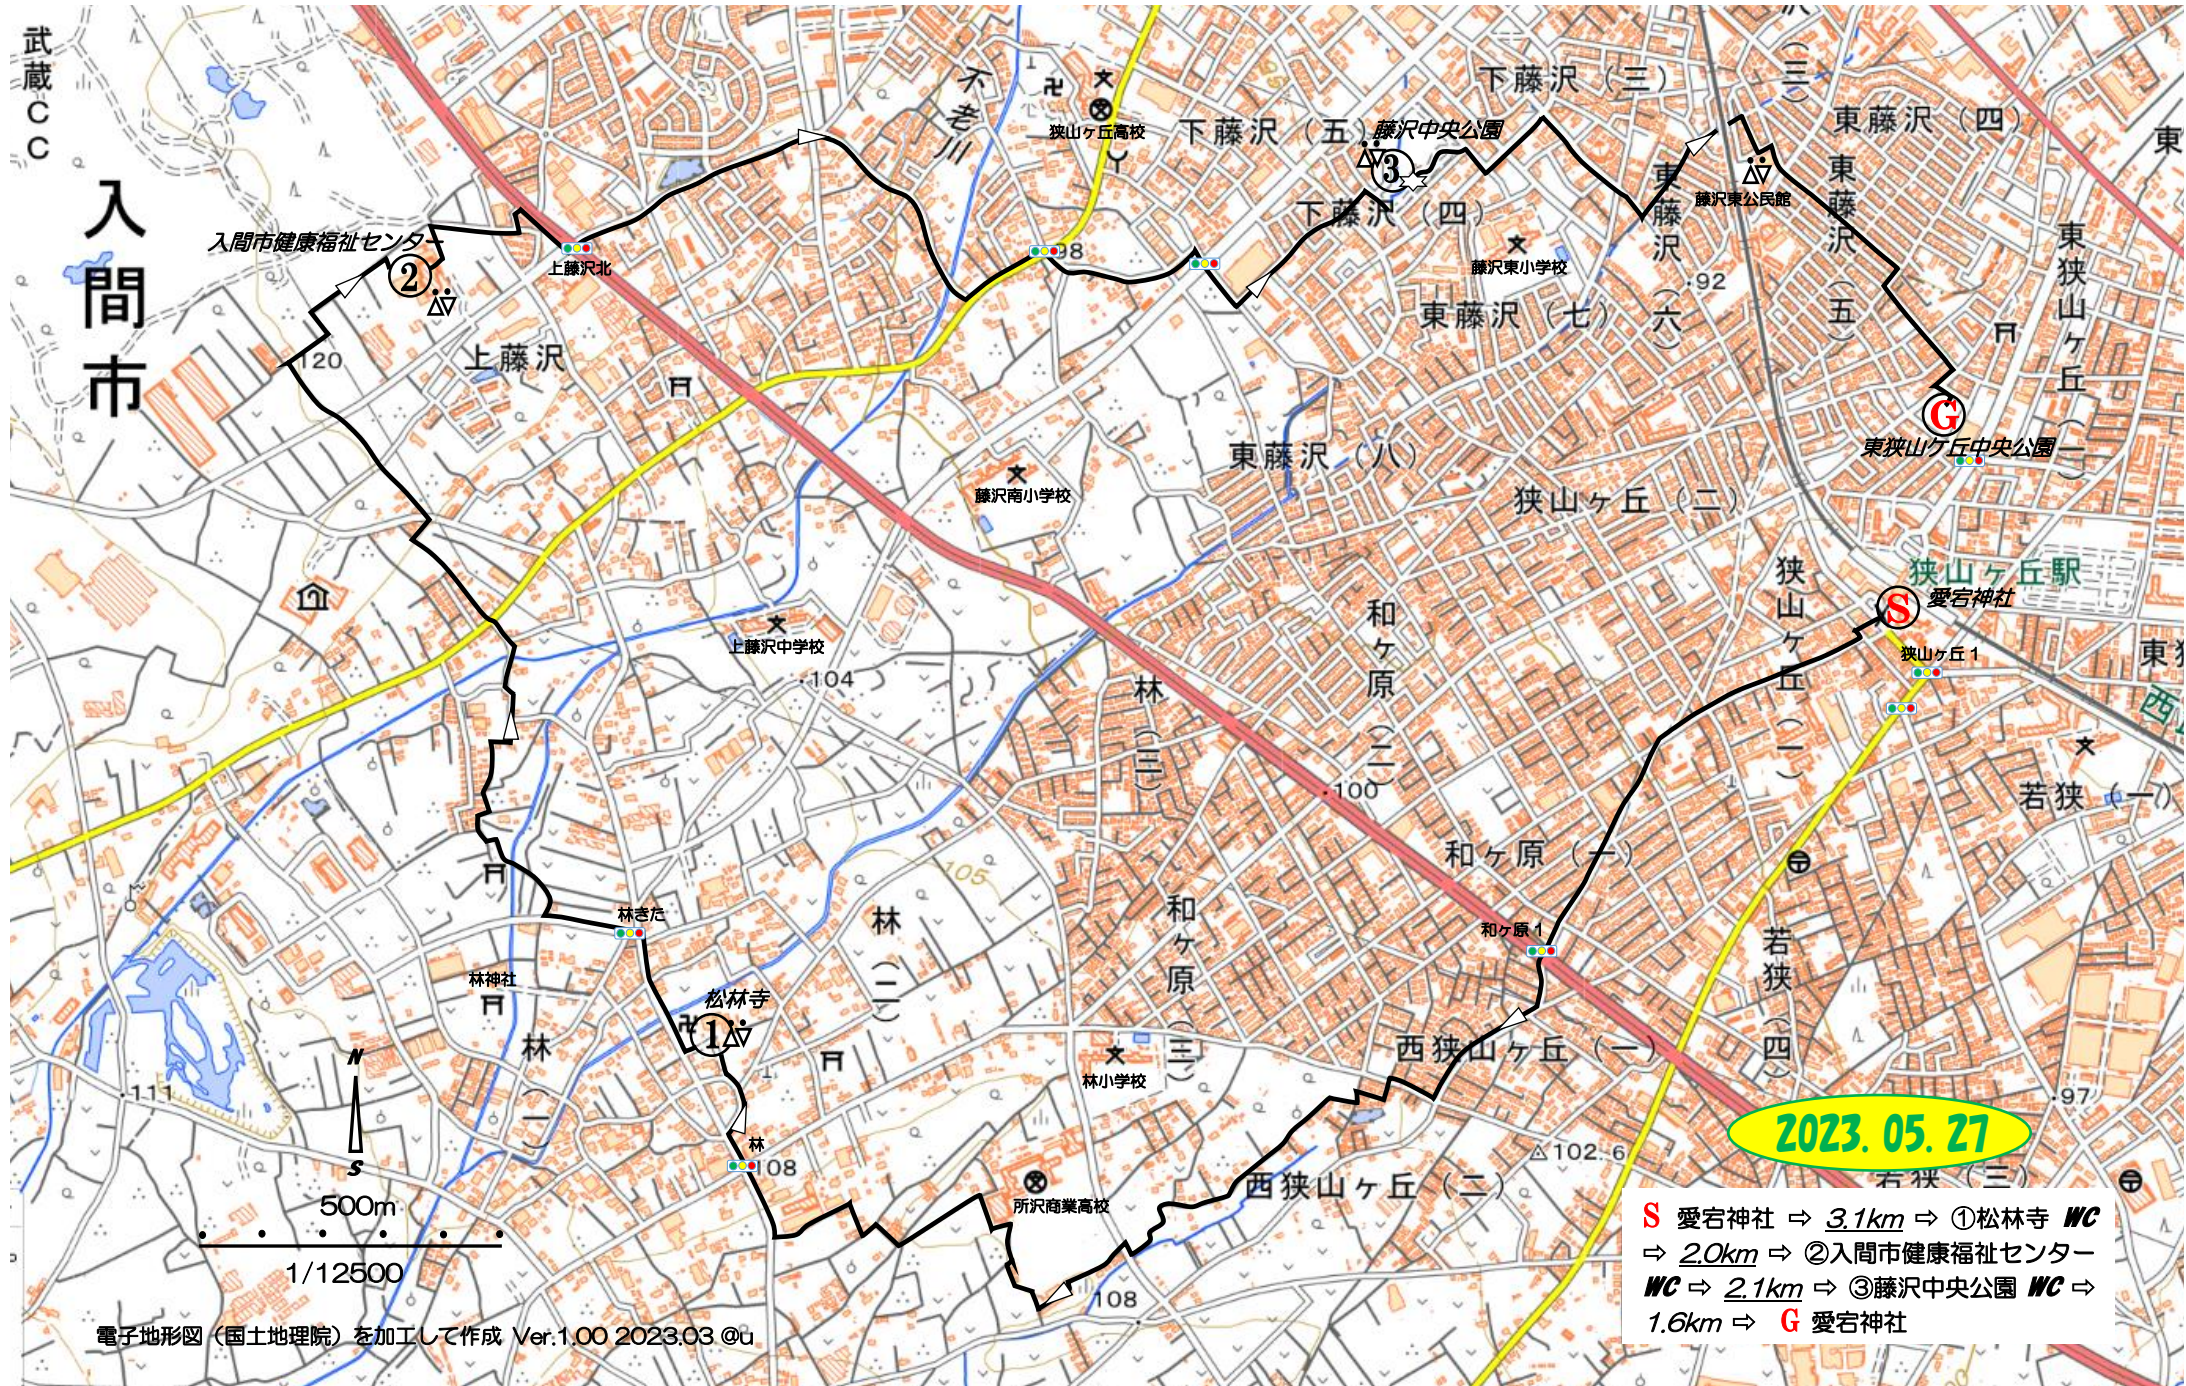

Tokorozawa Walking Network

Ls 17 松林寺・入間市健康福祉センター・藤沢中央公園

8.8km

1/12500

S 愛宕神社 ⇒ 3.1km ⇒ ①松林寺 WC
⇒ 2.0km ⇒ ②入間市健康福祉センター
WC ⇒ 2.1km ⇒ ③藤沢中央公園 WC ⇒
1.6km ⇒ **G** 愛宕神社