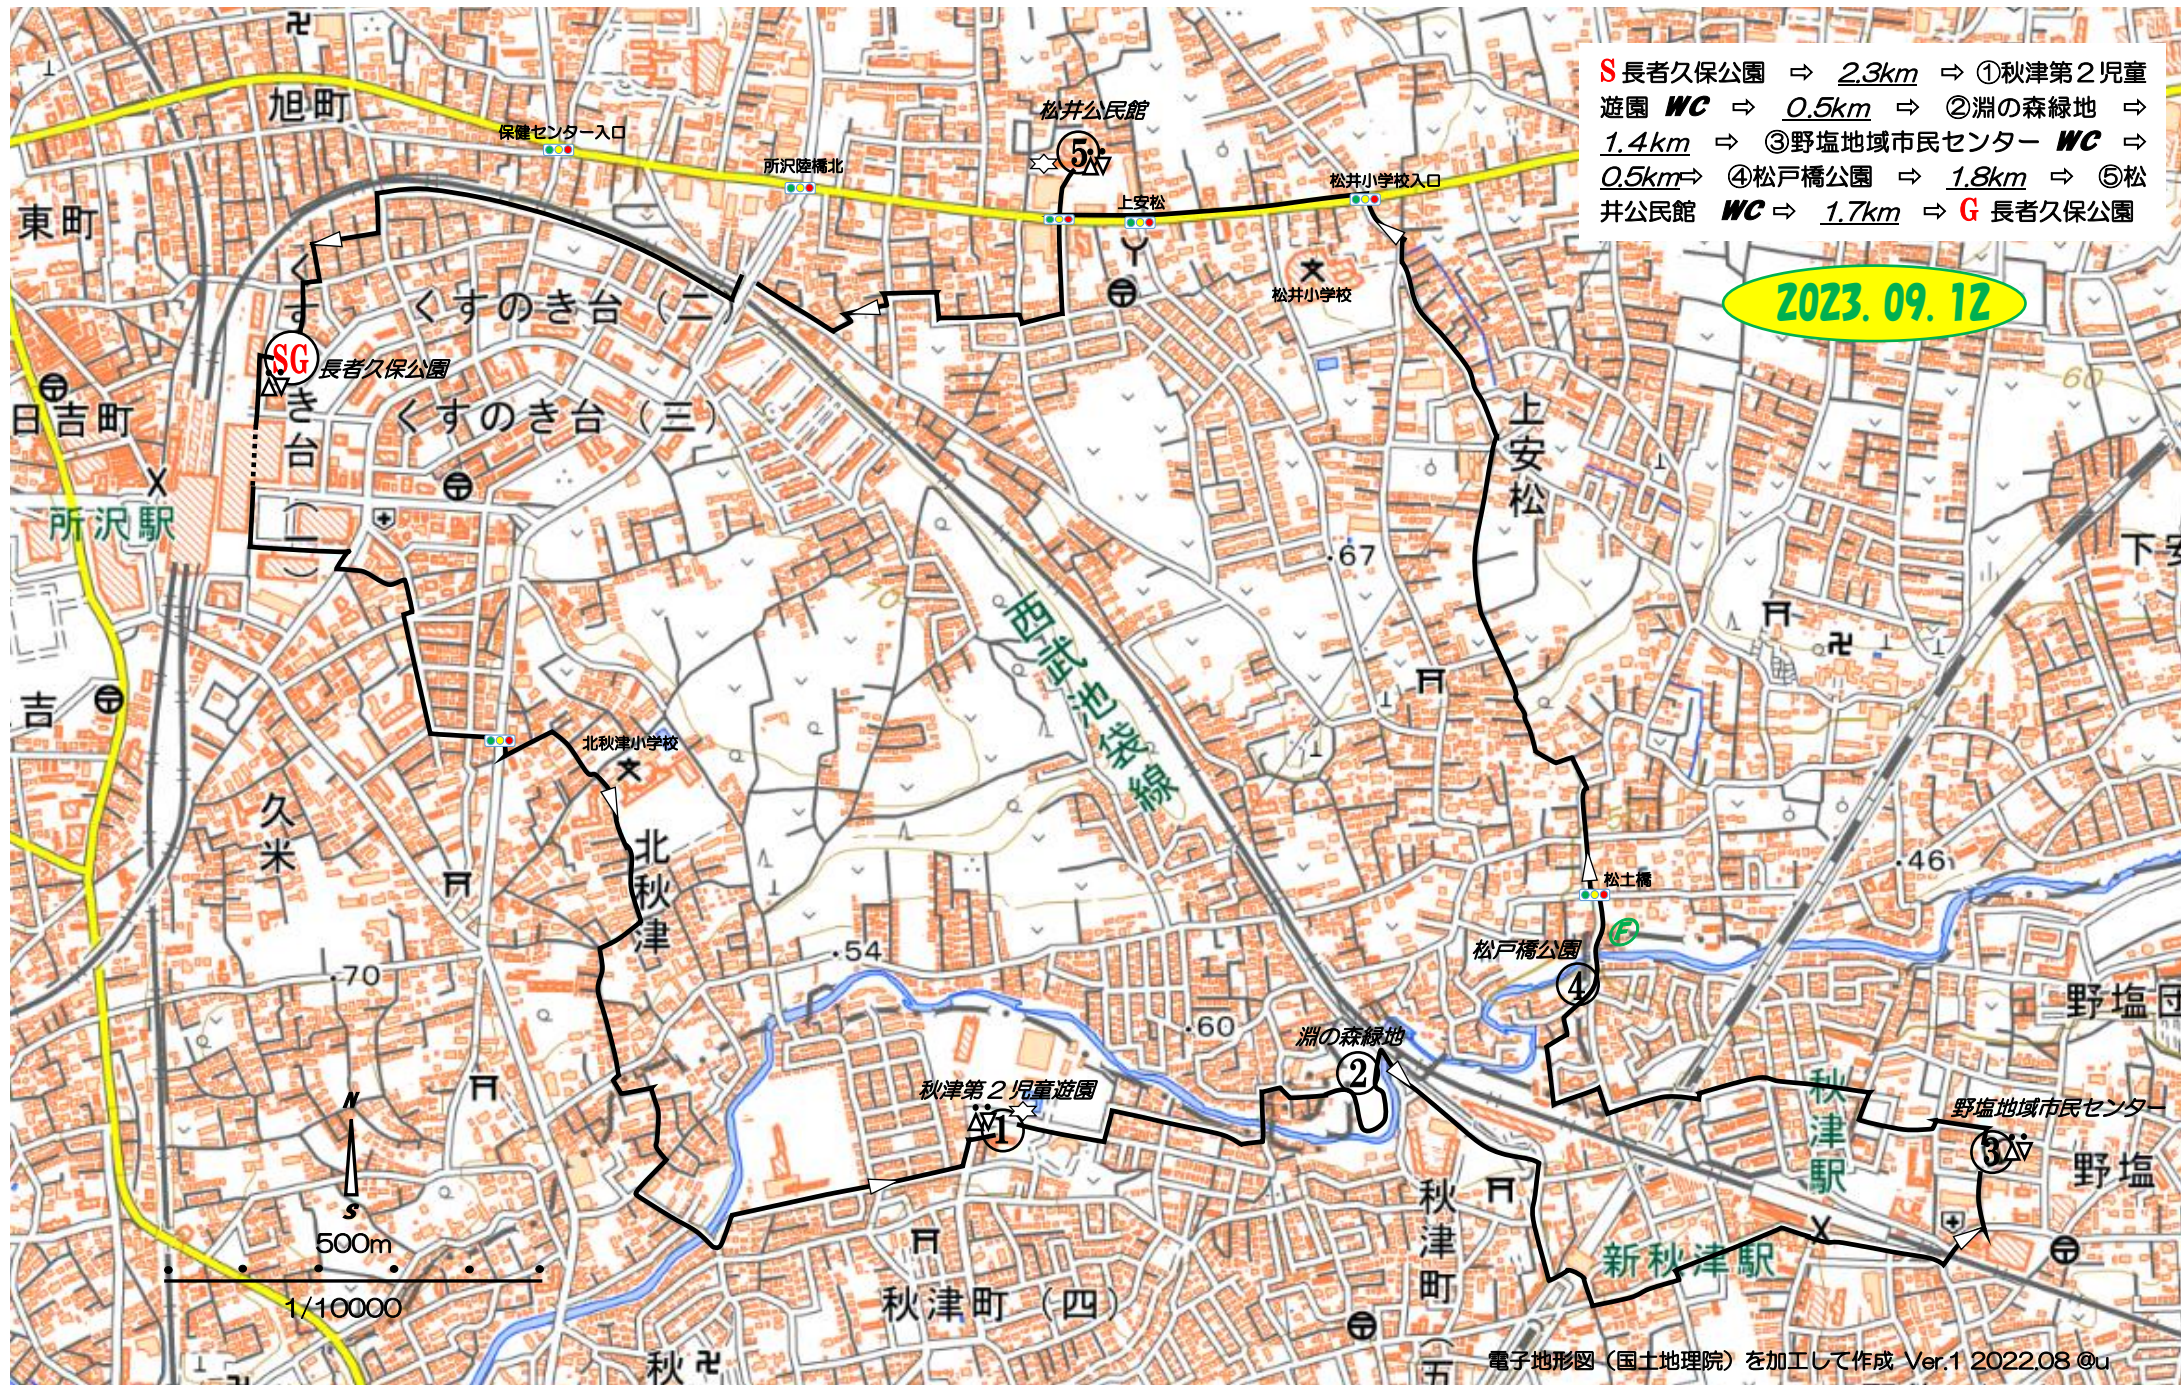

# Tokorozawa Walking Network

T06 淵の森緑地・野塩地域市民センター・松井公民館

8.2km

1/10000

S 長者久保公園 ⇨ 2.3km ⇨ ①秋津第2児童遊園 WC ⇨ 0.5km ⇨ ②淵の森緑地 ⇨ 1.4km ⇨ ③野塩地域市民センター WC ⇨ 0.5km ⇨ ④松戸橋公園 ⇨ 1.8km ⇨ ⑤松井公民館 WC ⇨ 1.7km ⇨ G 長者久保公園

2023.09.12