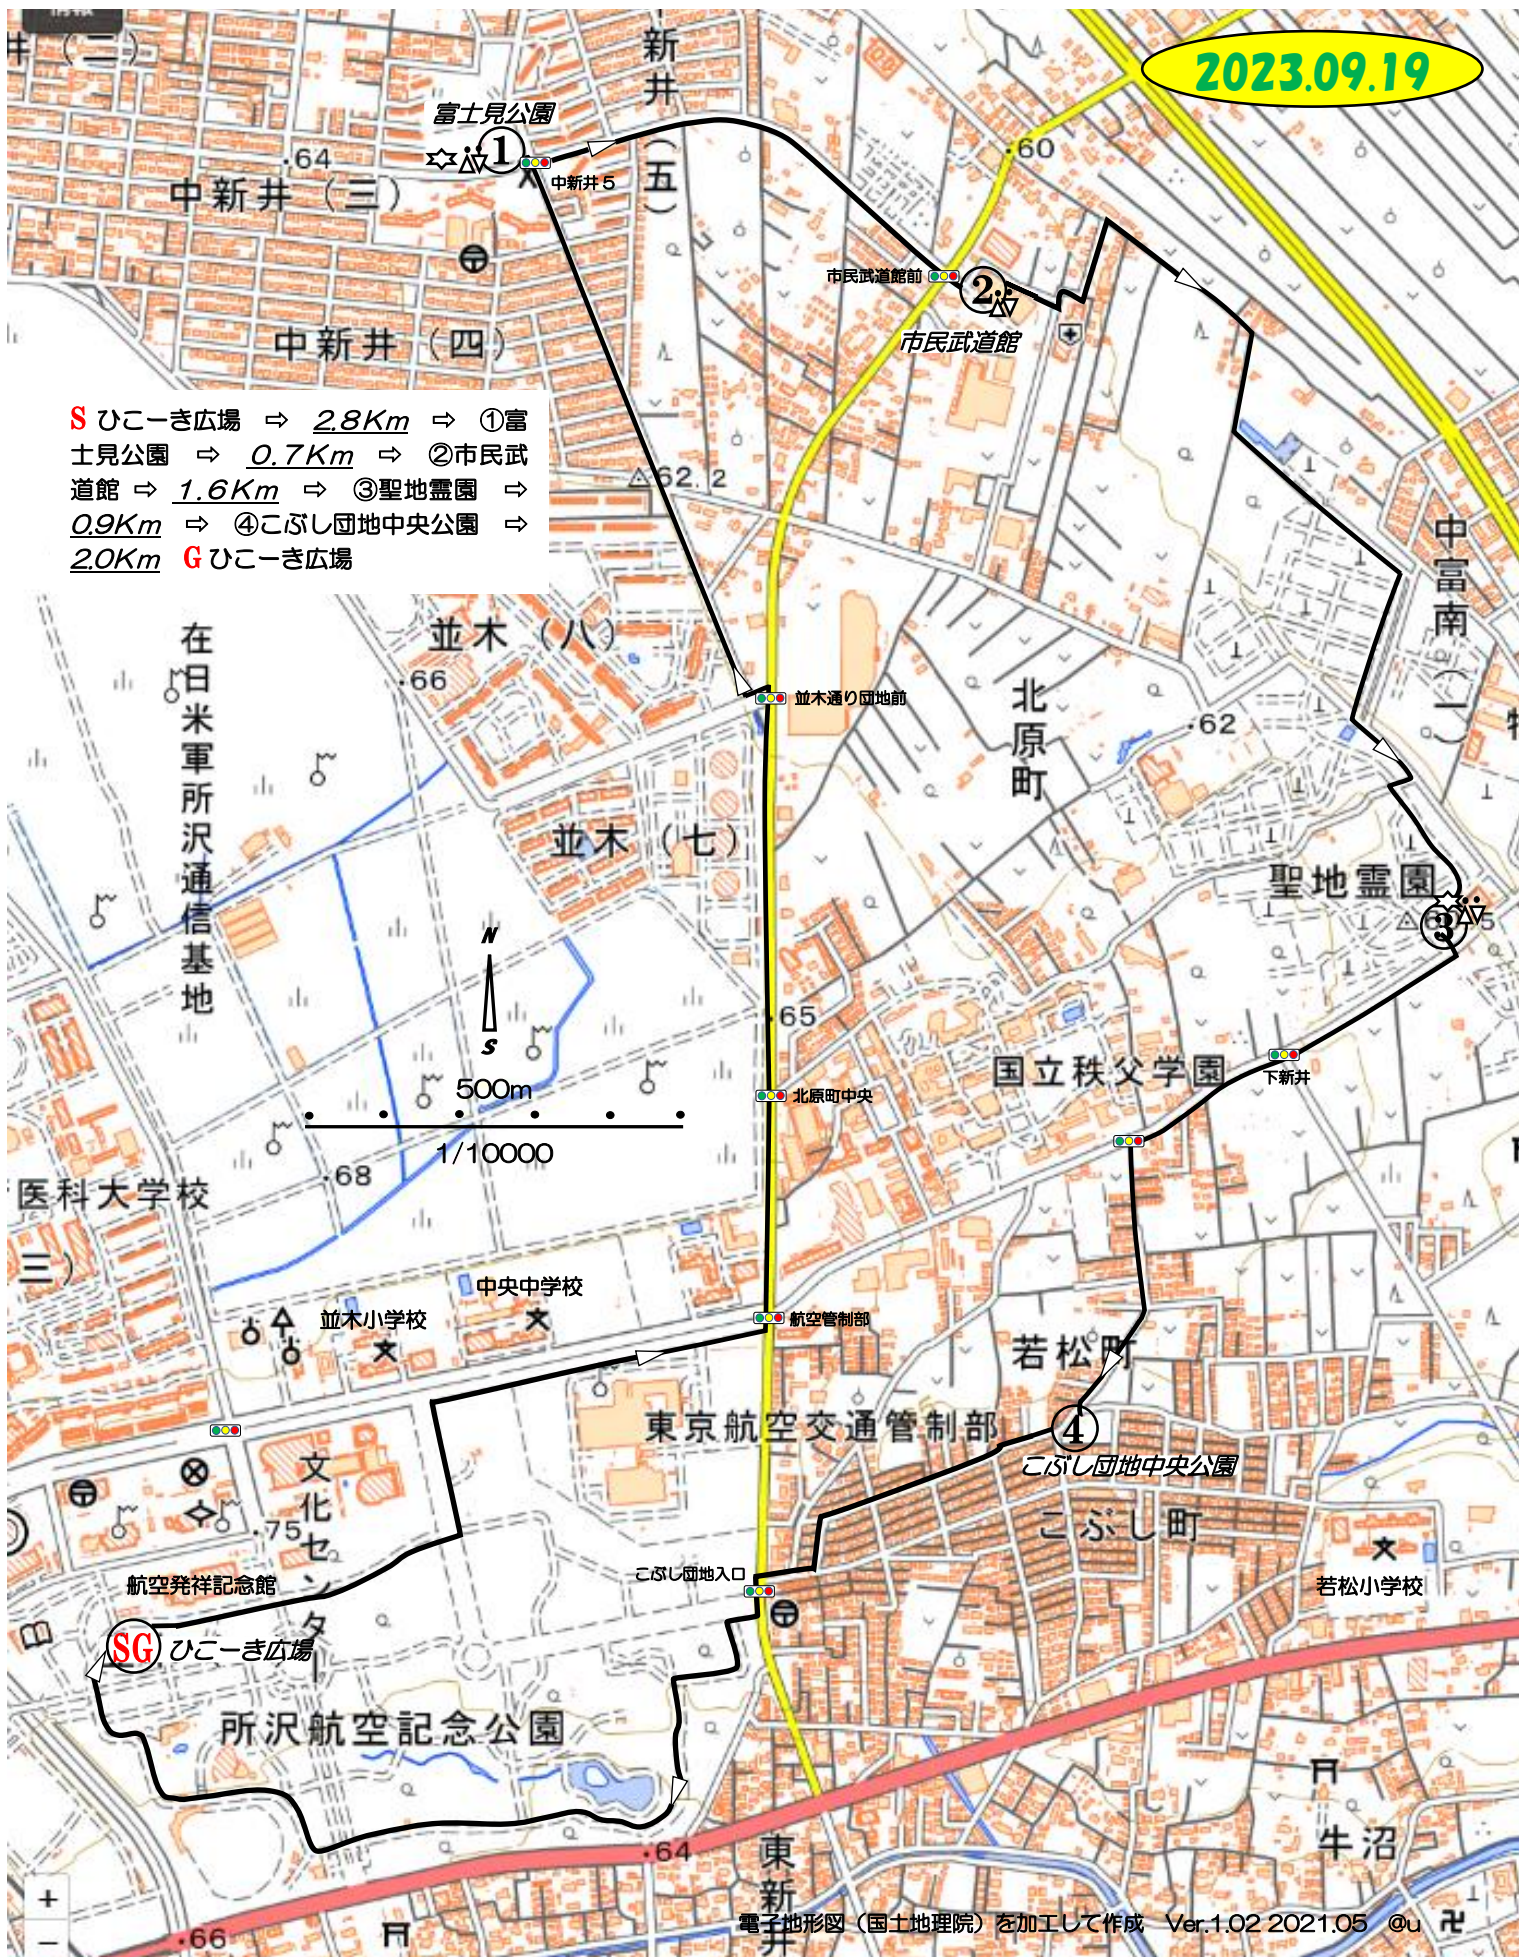

2023.09.19

S ひこーき広場 ⇒ 2.8Km ⇒ ①富士見公園 ⇒ 0.7Km ⇒ ②市民武道館 ⇒ 1.6Km ⇒ ③聖地霊園 ⇒ 0.9Km ⇒ ④こぶし団地中央公園 ⇒ 2.0Km **G** ひこーき広場