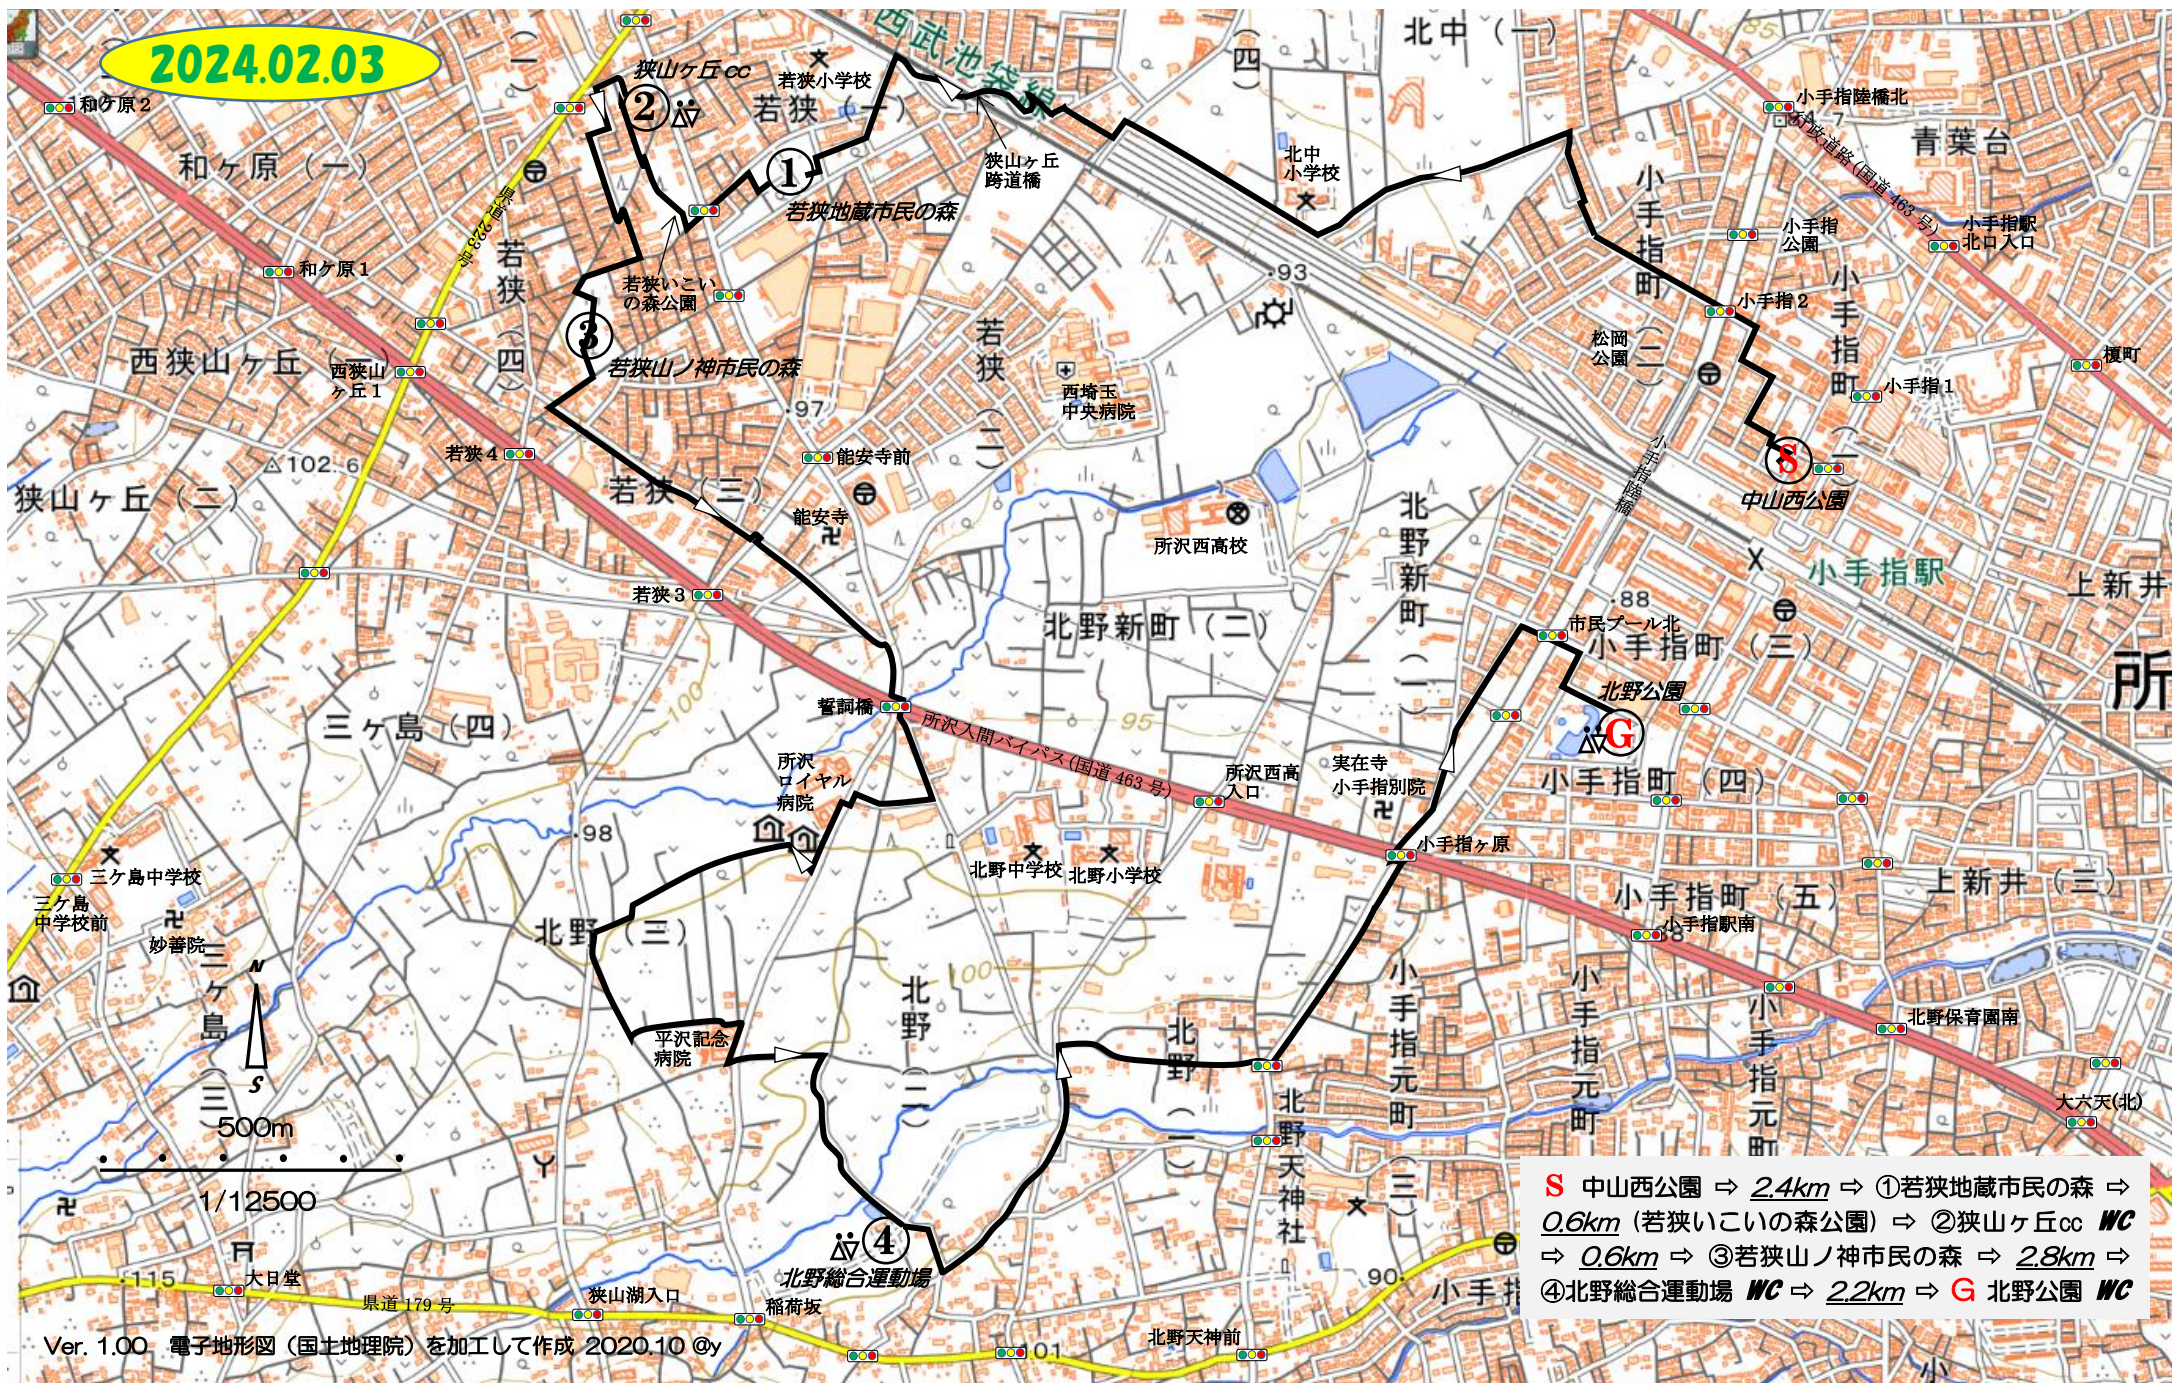

Tokorozawa Walking Network

Lk10 (狭山ヶ丘跨道橋経由)狭山ヶ丘 CC・北野総合運動場

8.6 km 1/12500

2024.02.03

S 中山西公園 ⇒ 2.4km ⇒ ①若狭地藏市民の森 ⇒ 0.6km (若狭いこの森公園) ⇒ ②狭山ヶ丘cc WC ⇒ 0.6km ⇒ ③若狭山ノ神市民の森 ⇒ 2.8km ⇒ ④北野総合運動場 WC ⇒ 2.2km ⇒ G 北野公園 WC