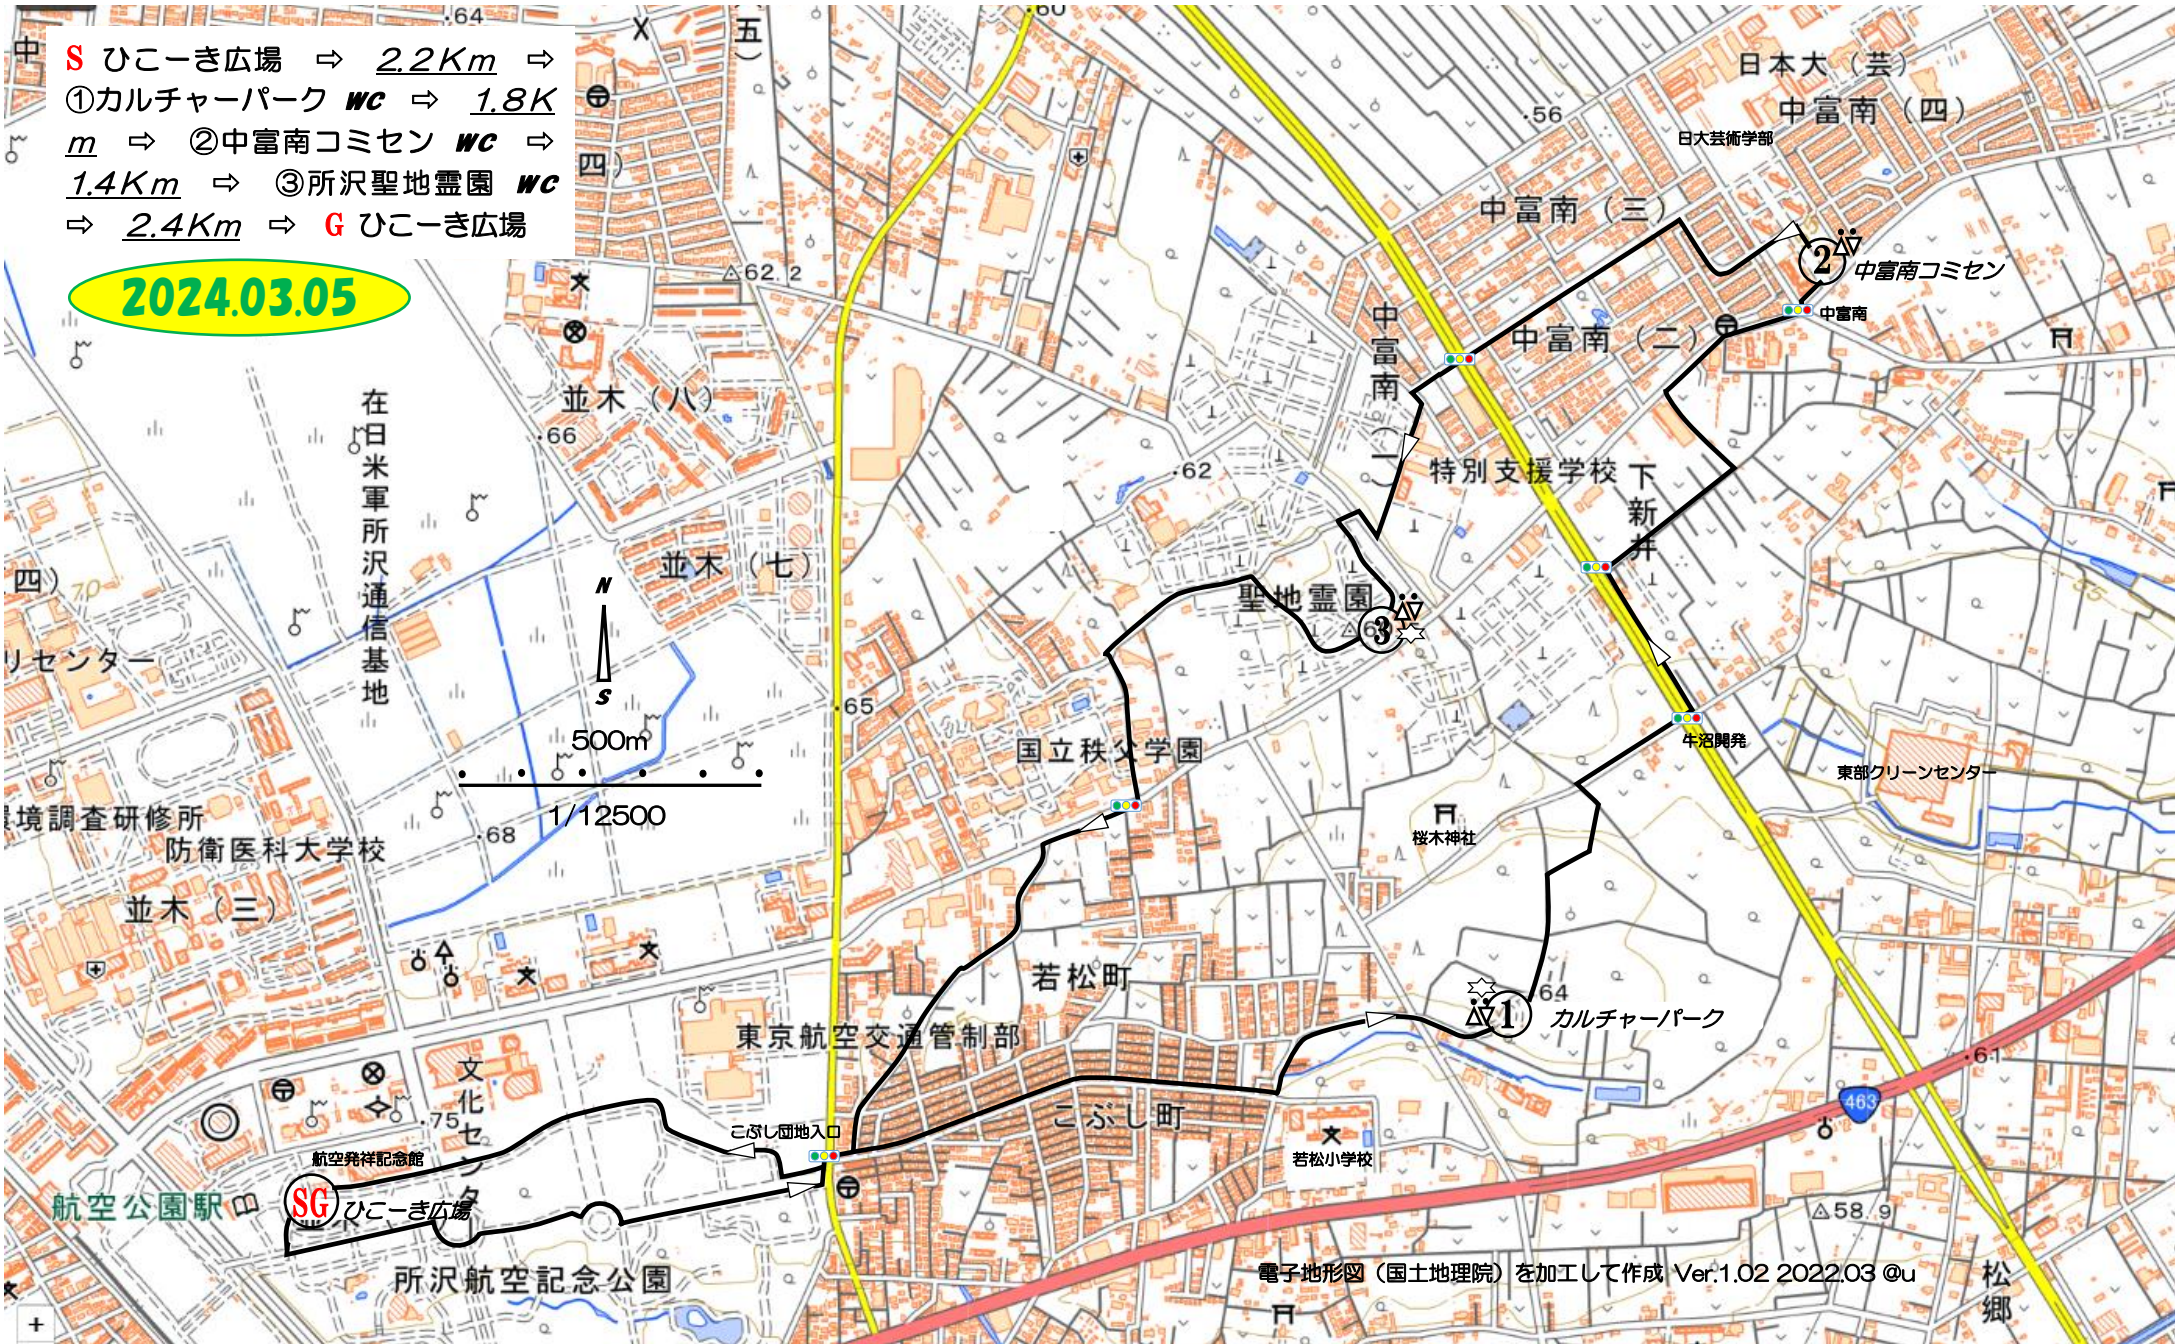

Tokorozawa Walking Network

P20 カルチャーパーク・中富南コミセン・聖地霊園

7.8Km 1/12500

S ひこーき広場 ⇒ 2.2Km ⇒
①カルチャーパーク WC ⇒ 1.8K
m ⇒ ②中富南コミセン WC ⇒
1.4Km ⇒ ③所沢聖地霊園 WC
⇒ 2.4Km ⇒ G ひこーき広場

2024.03.05