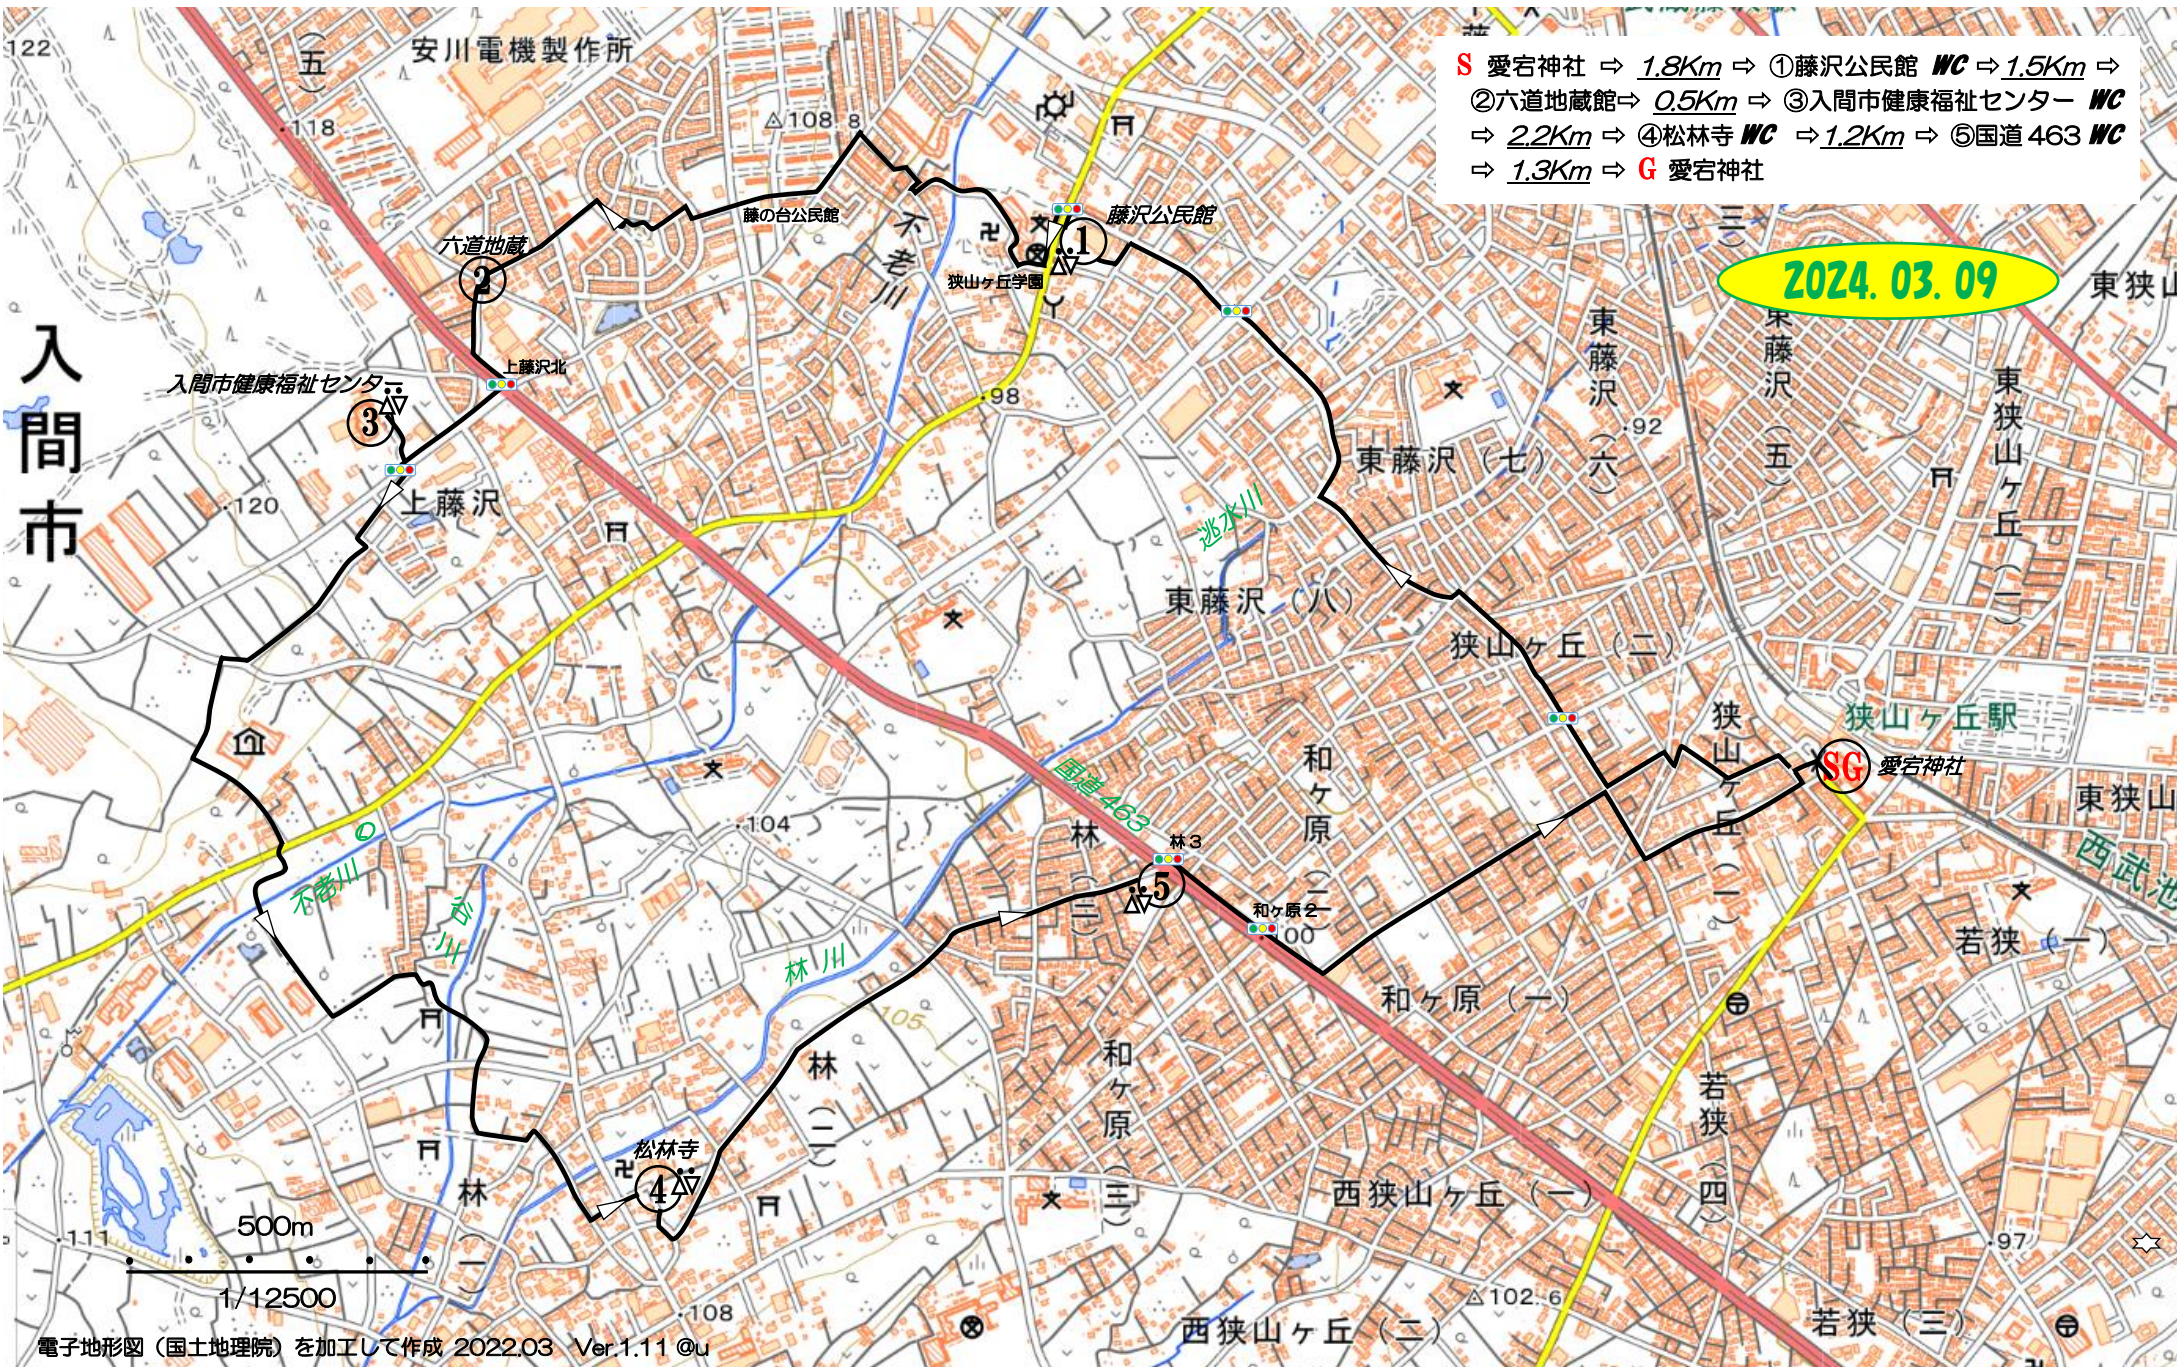

# Tokorozawa Walking Network

Ls12 藤沢公民館・六道地蔵・松林寺

8.5Km

1/12500

S 愛宕神社 ⇒ 1.8Km ⇒ ①藤沢公民館 WC ⇒ 1.5Km ⇒  
②六道地蔵館 ⇒ 0.5Km ⇒ ③入間市健康福祉センター WC  
⇒ 2.2Km ⇒ ④松林寺 WC ⇒ 1.2Km ⇒ ⑤国道463 WC  
⇒ 1.3Km ⇒ G 愛宕神社

2024. 03. 09

入間市